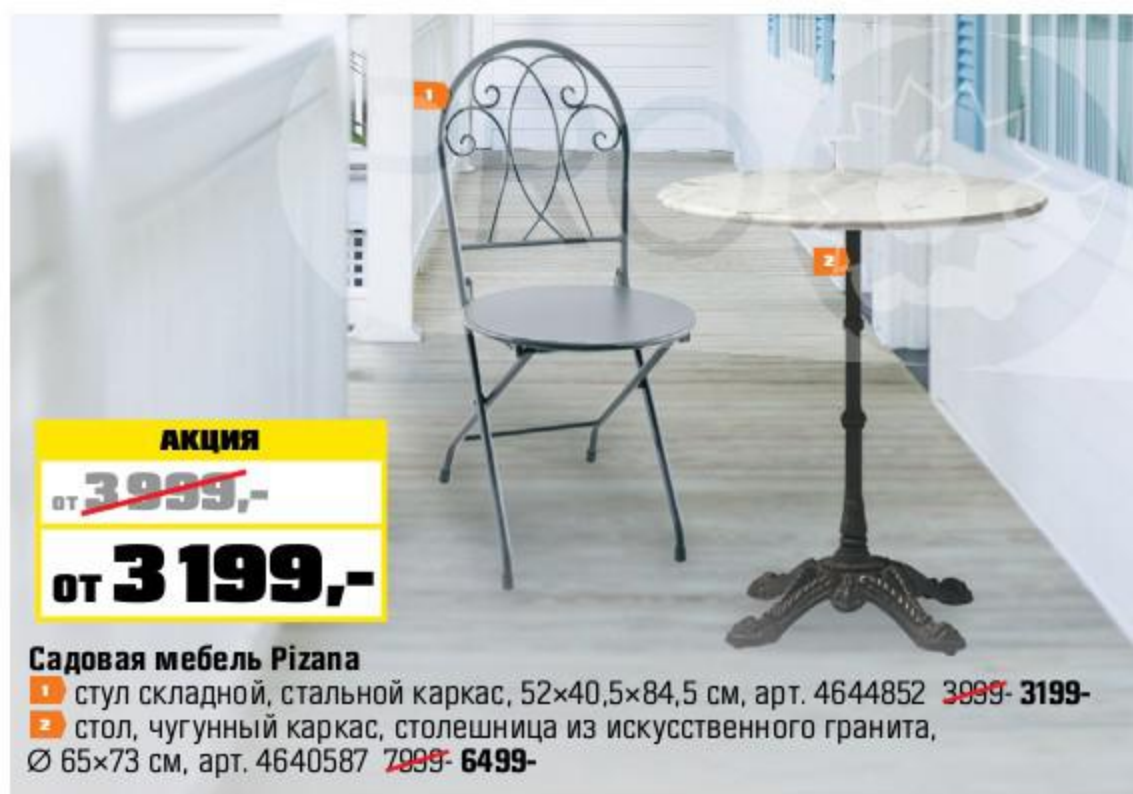

**ЭКОНОМИЯ
6000,-**

АКЦИЯ

~~35 990,-~~

29 990,-

Набор мебели из искусственного ротанга Viamao, стальной каркас

7 предметов: 6 кресел с подушками, 63×56×93 см, стол обеденный со столешницей из закалённого стекла, 150×90×74 см, арт. 4409124

АКЦИЯ

~~3 999,-~~

от 3 199,-

Садовая мебель Pizana

1 стул складной, стальной каркас, 52×40,5×84,5 см, арт. 4644852 3999- 3199-
2 стол, чугунный каркас, столешница из искусственного гранита, Ø 65×73 см, арт. 4640587 7999- 6499-