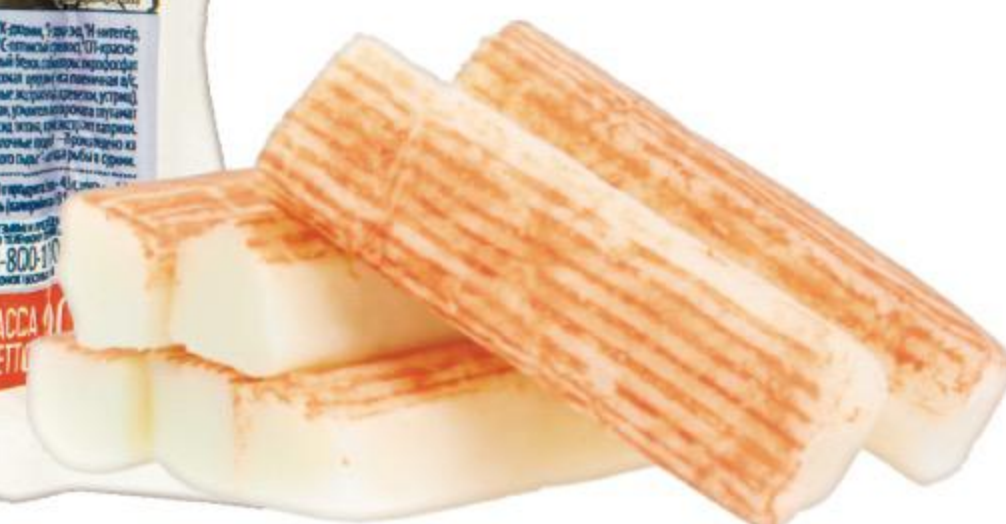

КОЛБАСКИ ИЗ СВИНИНЫ С СЫРОМ, СИБАГРО, ОХЛАЖДЕННЫЕ, 0,4 КГ

-26%
~~169⁰⁰~~
123⁹⁰

ПЕЛЬМЕНИ ЖЁЛТАЯ ПОДВОДНАЯ ЛОДКА, СТЕПАНОВ, С ГОВЯДИНОЙ И СВИНИНОЙ, 900 Г

-29%
~~259⁹⁰~~
183⁹⁰

ПЕЛЬМЕНИ ДЕРЕВЕНСКИЕ, 7 МИНУТ, 800 Г

-19%
~~216⁹⁰~~
173⁹⁰

ВАРЕНИКИ С КАРТОФЕЛЕМ И ЛУКОМ, 7 МИНУТ, 800 Г

-20%
~~87⁹⁰~~
69⁹⁰

КРАБОВЫЕ ПАЛОЧКИ ТУНЦОВ, 200 Г

-20%
~~55⁹⁰~~
44⁵⁰

Цены указаны в рублях и действительны с 30 июня по 13 июля 2021 г. Изображение товара в рекламе может отличаться от товара, представленного в торговом зале. Предложение действительно при наличии товара. Доакционные цены и скидки в листовке указаны средние по сети магазинов «Мария-Ра». Подробности акции на сайте www.maria-ra.ru