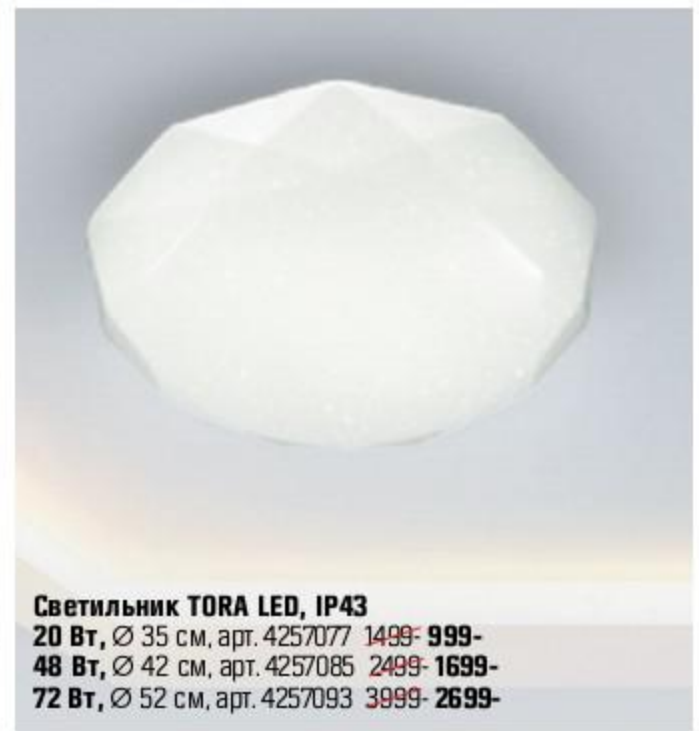

Светильник TORA LED, IP43
20 Вт, Ø 35 см, арт. 4257077 1499- 999-
48 Вт, Ø 42 см, арт. 4257085 2499- 1699-
72 Вт, Ø 52 см, арт. 4257093 3999- 2699-