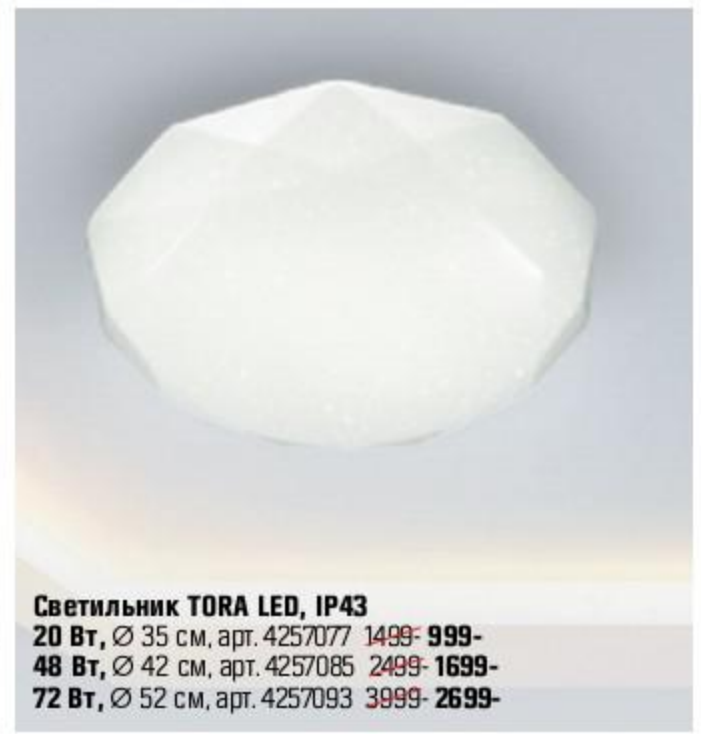

Светильник TORA LED, IP43
20 Вт, Ø 35 см, арт. 4257077 ~~1499-~~ 999-
48 Вт, Ø 42 см, арт. 4257085 ~~2499-~~ 1699-
72 Вт, Ø 52 см, арт. 4257093 ~~3999-~~ 2699-