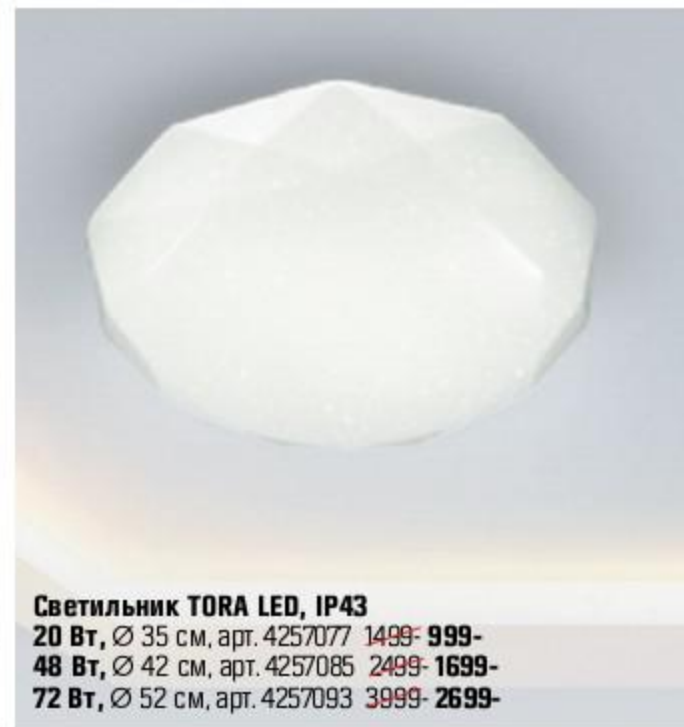

Светильник TORA LED, IP43

- 20 Вт, Ø 35 см, арт. 4257077 ~~1499-~~ 999-
- 48 Вт, Ø 42 см, арт. 4257085 ~~2499-~~ 1699-
- 72 Вт, Ø 52 см, арт. 4257093 ~~3999-~~ 2699-