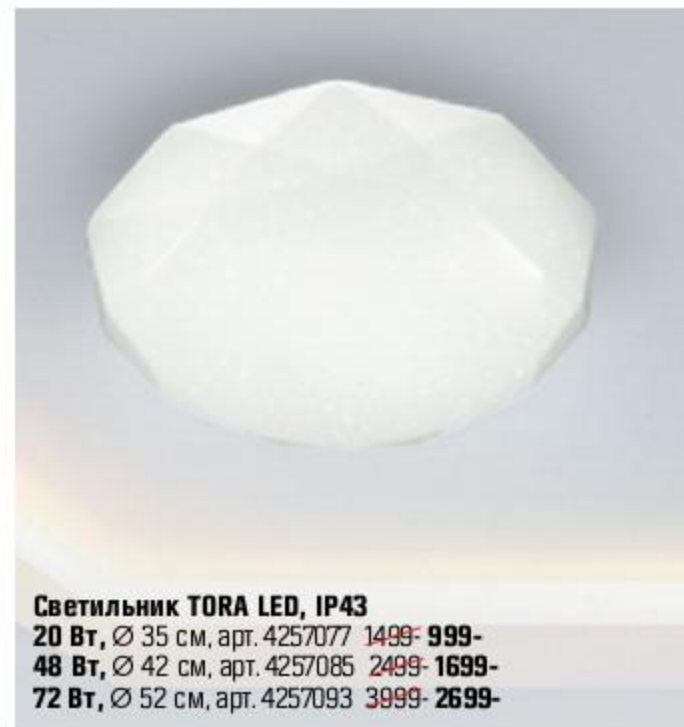

Светильник TORA LED, IP43

- 20 Вт, Ø 35 см, арт. 4257077 1499- 999-
- 48 Вт, Ø 42 см, арт. 4257085 2499- 1699-
- 72 Вт, Ø 52 см, арт. 4257093 3999- 2699-