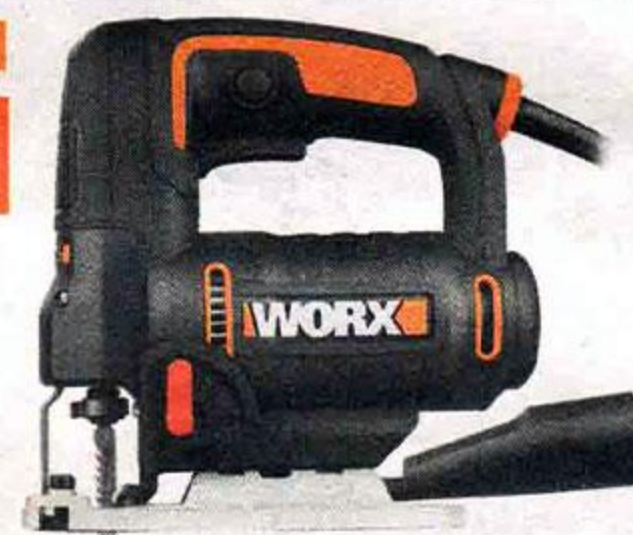

ИНТЕРСКОЛ

3,0 Дж

ШЛИФМАШИНА*
В ПОДАРОК

6 599,-

Перфоратор

Интерскол 26/800ЭР-2, SDS+, 800 Вт, дерево – 28 мм, металл – 13 мм, бетон – 26 мм, вес 3,0 кг, арт. 3958998

*Шлифмашина угловая Интерскол УШМ-125/900, 900 Вт, диск 125 мм, вес 2,3 кг, арт. 3959236

СТАЛЬНОЙ
ПАТРОН

ТОЛЬКО
В ОБИ

АКЦИЯ

~~4 199,-~~

3 799,-

Аккумуляторная дрель-шуруповёрт

LUX, 20 В, 400/1400 об/мин, 35 Нм, дерево – 30 мм, металл – 13 мм, вес 1,8 кг, арт. 4480174

WORX

2x20 В

2 АКБ + ЗУ

АКЦИЯ

~~6 699,-~~

5 999,-

Аккумуляторная дрель-шуруповёрт

WORX WX101, 20 В, 350/1250 об/мин, 12/30 Нм, дерево – 25 мм, металл – 10 мм, вес 1,5 кг, арт. 4407516

ELITECH

900 Вт

АКЦИЯ

~~2 399,-~~

1 999,-

Углошлифовальная машина

Elitech MSHU 0912, диск 125 мм, 900 Вт, вес 1,9 кг, арт. 3986320

ИНТЕРСКОЛ

АКЦИЯ

~~3 299,-~~

2 699,-

Дрель электрическая

Интерскол 13/780Э, 780 Вт, 0–2700 об/мин, дерево – 30 мм, металл – 13 мм, бетон – 13 мм, вес 2,2 кг, арт. 4107884

WORX

ПОЛОТНА
В КОМПЛЕКТЕ

СКИДКА
25 %

АКЦИЯ

~~5 799,-~~

4 299,-

Электролобзик

Worx WX478.1, 650 Вт, 500/3100 ход/мин, дерево – 65 мм, металл – 6 мм, вес 1,9 кг, арт. 4407581

СМІ

АКЦИЯ

~~2 999,-~~

2 299,-

Пи́ла циркуля́рная

СМІ, 1200 Вт, диск 185 мм, глубина пропила: 90/45° – 65/45 мм, вес 4,7 кг, арт. 2180214

ELITECH

АКЦИЯ

~~4 199,-~~

3 499,-

Электрорубанок

Elitech P 82, 750 Вт, ширина строгания – 82 мм, глубина строгания до 3 мм, глубина выборки четверти до 18 мм, вес 2,9 кг, арт. 4026605

ELITECH

АКЦИЯ

~~6 299,-~~

4 999,-

**ЭКОНОМИЯ
1300,-**

Фрезер

Elitech Ф13553, 1300 Вт, ход пилки до 55 мм, цанга – 6,8 мм, вес 3,1 кг, арт. 3986353