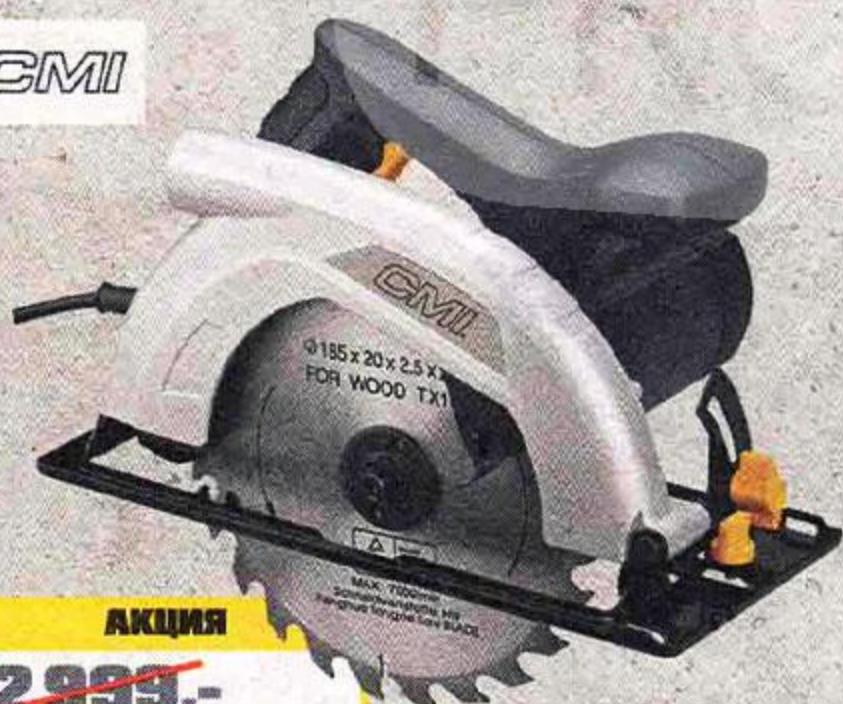

АКЦИЯ

~~6 699,-~~**5 999,-****Аккумуляторная дрель-шуруповёрт**

WORX WX101, 20 В, 350/1250 об/мин, 12/30 Нм, дерево – 25 мм, металл – 10 мм, вес 1,5 кг, арт. 4407516

ELITECH

900 Вт

АКЦИЯ

~~2 399,-~~**1 999,-****Углошлифовальная машина**

WORXПОЛОТНА
В КОМПЛЕКТЕСКИДКА
25 %

АКЦИЯ

~~5 799,-~~**4 299,-****Электролобзик**

Worx WX478.1, 650 Вт, 500/3100 ход/мин, дерево – 65 мм, металл – 6 мм, вес 1,9 кг, арт. 4407581

СМІ

АКЦИЯ

~~2 999,-~~**2 299,-****Пи́ла циркуля́рная**