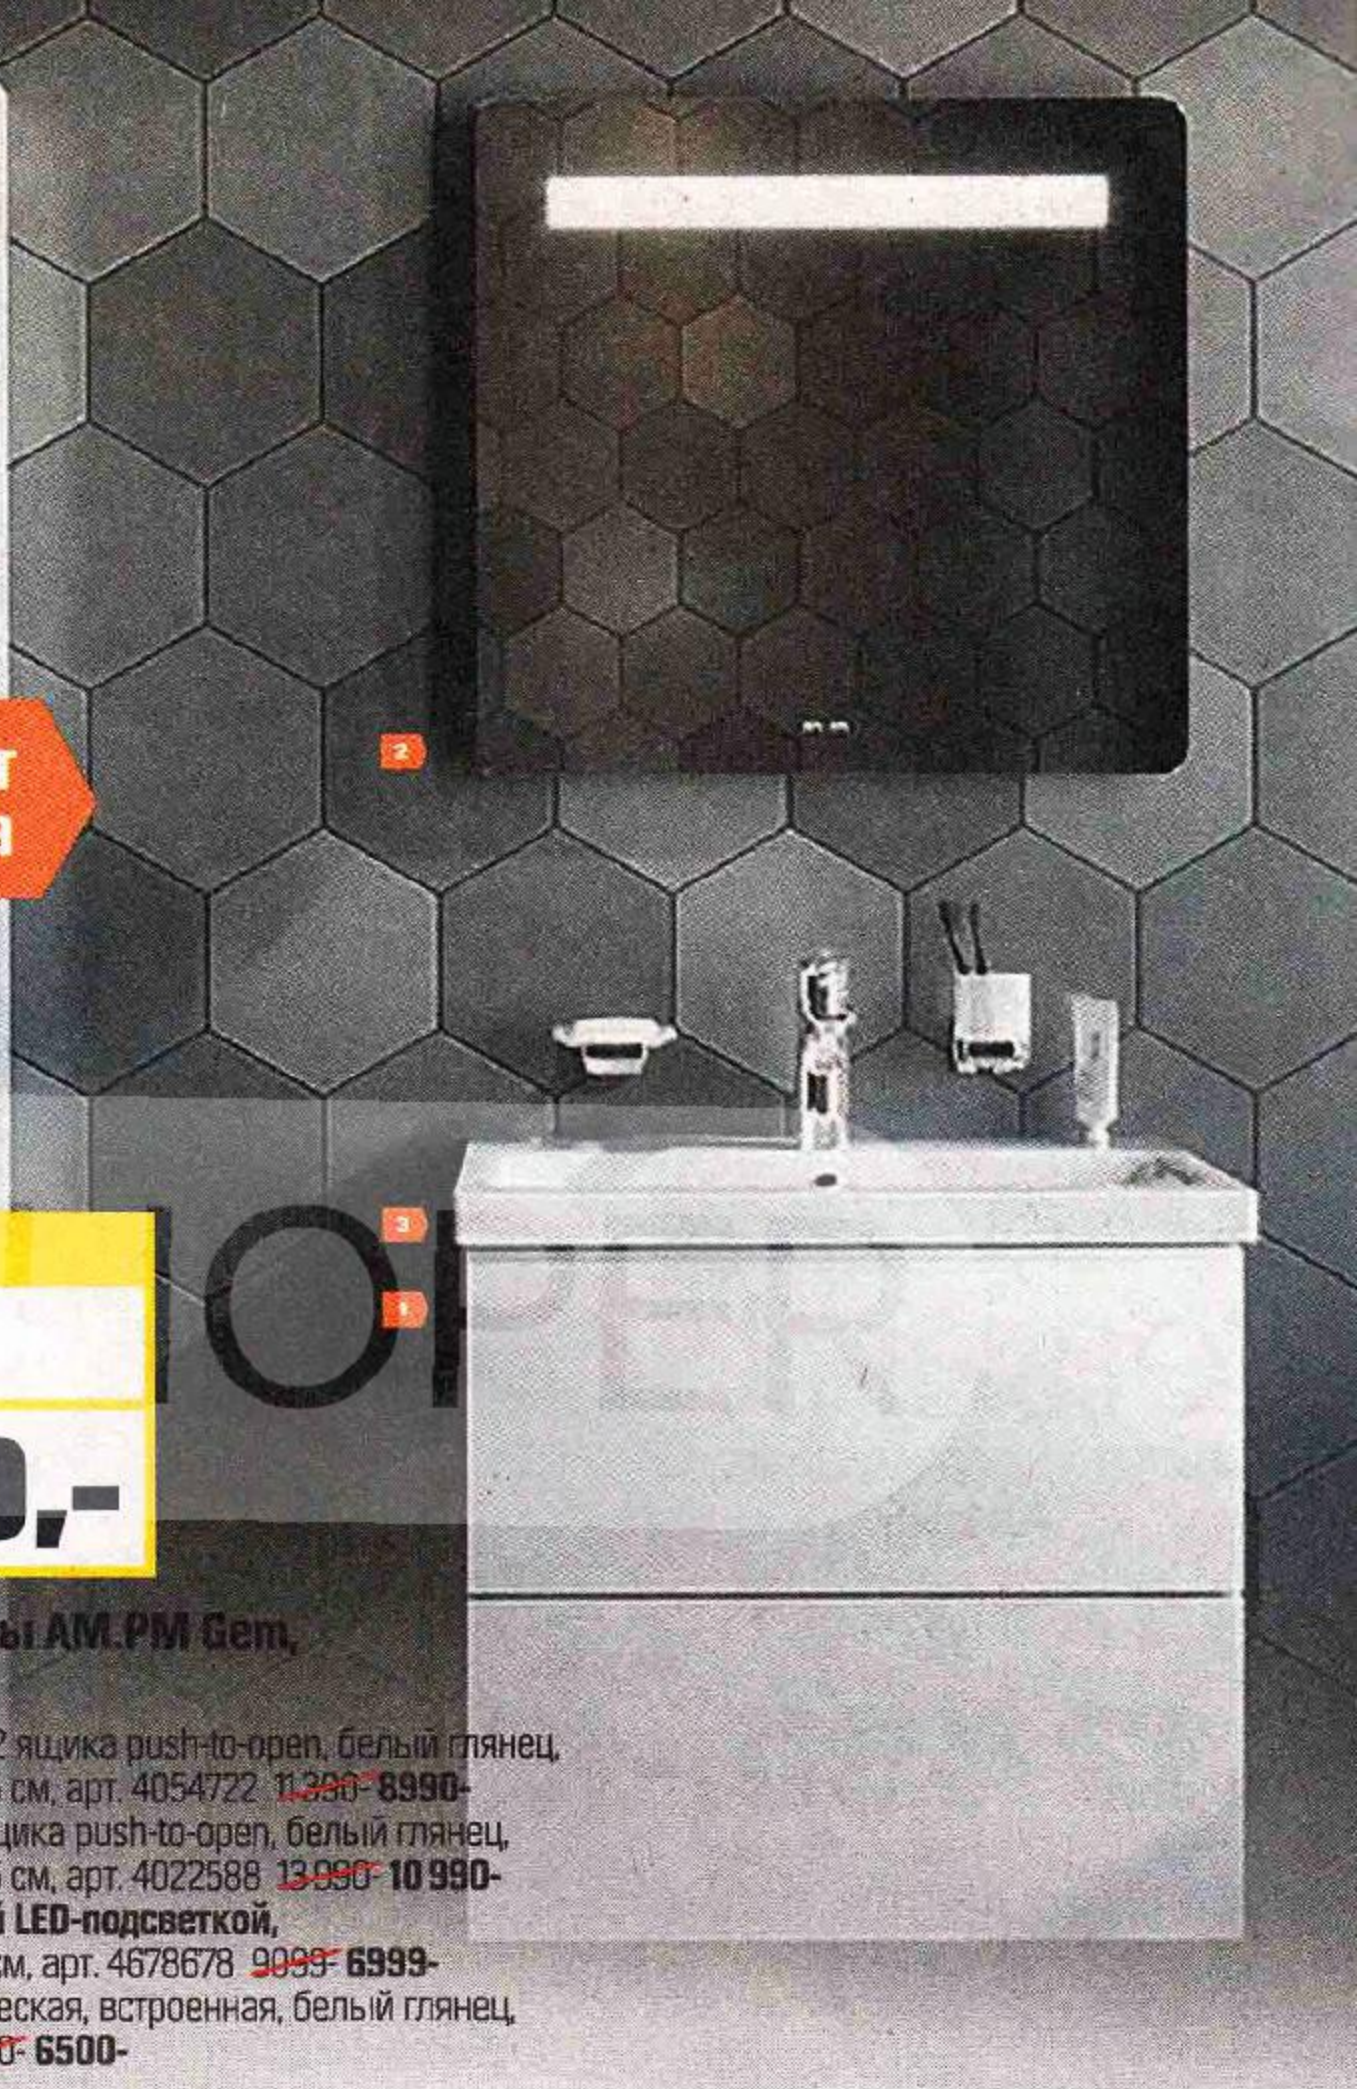

AM.PM

Цена за комплект раковина + тумба

ЭКОНОМИЯ 3100,-

АКЦИЯ
от ~~17 590,-~~
от 14 490,-

Мебель для ванной комнаты AM.PM Gem, размеры в ассортименте

- 1 **База под раковину подвесная**, 2 ящика push-to-open, белый глянец, 60 см, арт. 4296984 ~~10 590-~~ 7990- 75 см, арт. 4054722 ~~11 390-~~ 8990-
База под раковину напольная, 2 ящика push-to-open, белый глянец, 60 см, арт. 4022554 ~~10 690-~~ 9990- 75 см, арт. 4022588 ~~13 990-~~ 10 990-
- 2 **Зеркало настенное с контурной LED-подсветкой**, 65 см, арт. 4679015 ~~7 999-~~ 5999- 80 см, арт. 4678678 ~~9 099-~~ 6999-
- 3 **Раковина мебельная**, керамическая, встроенная, белый глянец, 60/75 см, арт. 4022562, 4022596 ~~7 000-~~ 6500-