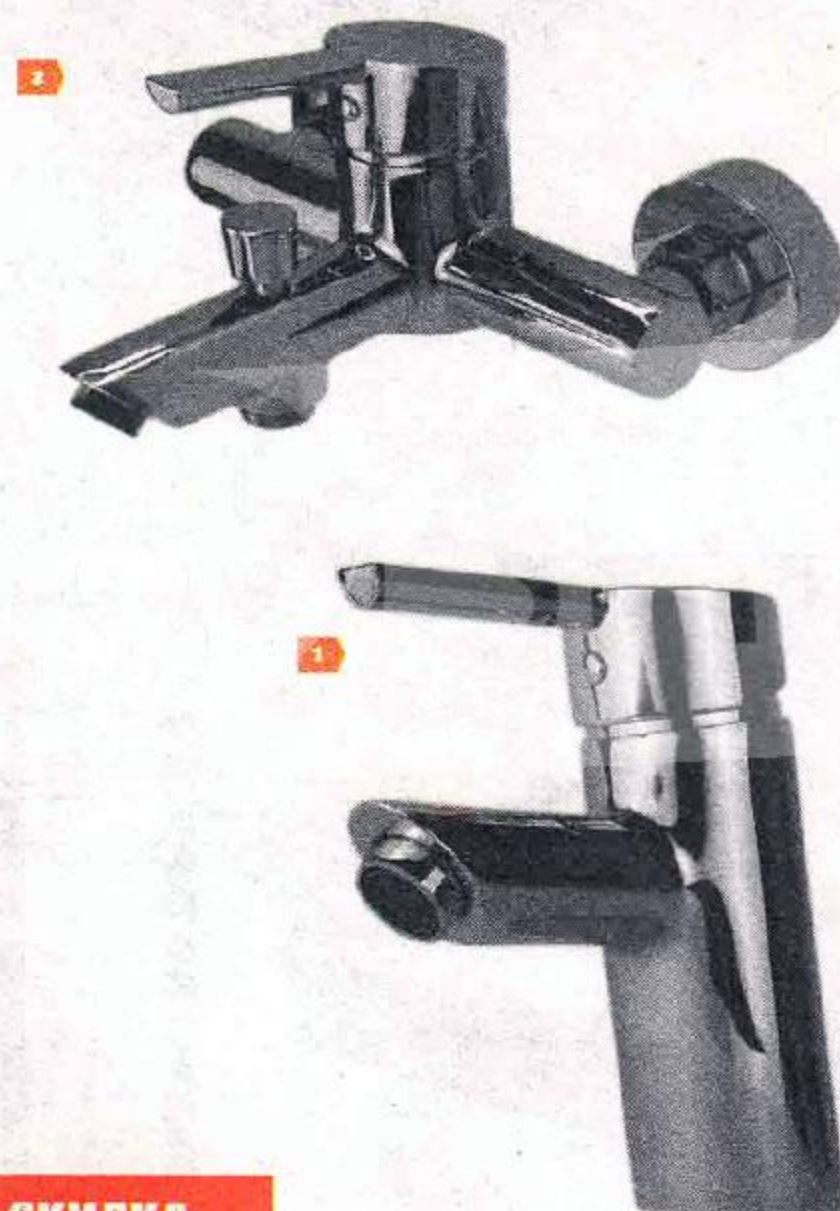

Этажерка на колесах Кордова

4 полки, 40,5×32×97 см, арт. 4050282 ~~2299~~- 1499-

Стеллаж на колесах Гранада

3 полки, 33×39×65,5 см, арт. 4050308 ~~2229~~- 1699-

Стеллаж на колесах Овьедо

4 полки, 33×39×80,5 см, арт. 4050316 ~~2649~~- 1999-