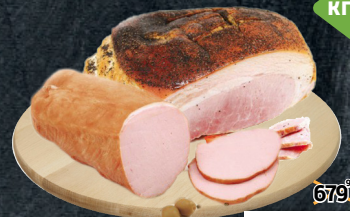

-45%

129⁹⁰

БЕКОН ВЕНГЕРСКИЙ с/к нарезка 150г Дымов

КГ

-30%

499⁹⁰

ФИЛЕЙКА КАРПАЧО с/к Поречье кг

КГ