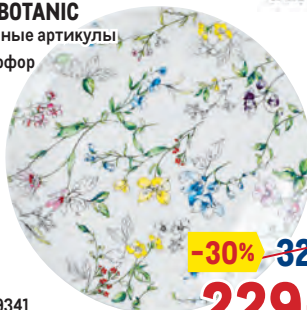

Серия посуды WILD BOTANIC

различные артикулы

- ✓ фарфор

DOMENIK

-30% ~~329⁰⁰~~
1 шт.
229.00
1 шт.

арт. 659341
тарелка десертная 19 см