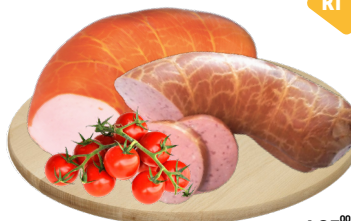

-30%
по карте

339⁵⁰

КОЛБАСА ДОКТОРСКАЯ, ТЕЛЯЧЬЯ вар. ГОСТ в/с Петровские деликатесы кг

485⁰⁰