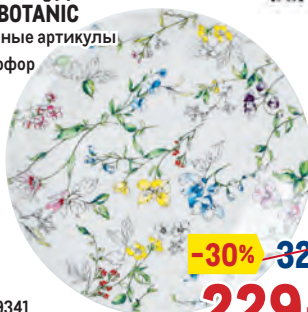

Серия посуды WILD BOTANIC

различные артикулы

- ✓ фарфор

DOMENIK

-30% ~~329⁰⁰~~
1 шт.
229.00
1 шт.

арт. 659341
тарелка десертная 19 см