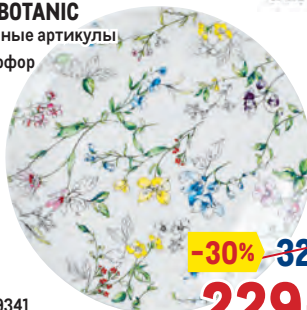

Серия посуды WILD BOTANIC

различные артикулы

- ✓ фарфор

-30% ~~329⁰⁰~~
1 шт.
229.00
1 шт.

арт. 659341
тарелка десертная 19 см

DOMENIK