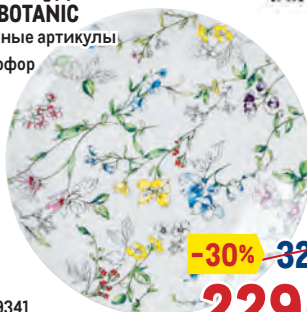

Серия посуды WILD BOTANIC

различные артикулы

- ✓ фарфор

-30% ~~329⁰⁰~~
1 шт.
229.00
1 шт.

арт. 659341
тарелка десертная 19 см

DOMENIK