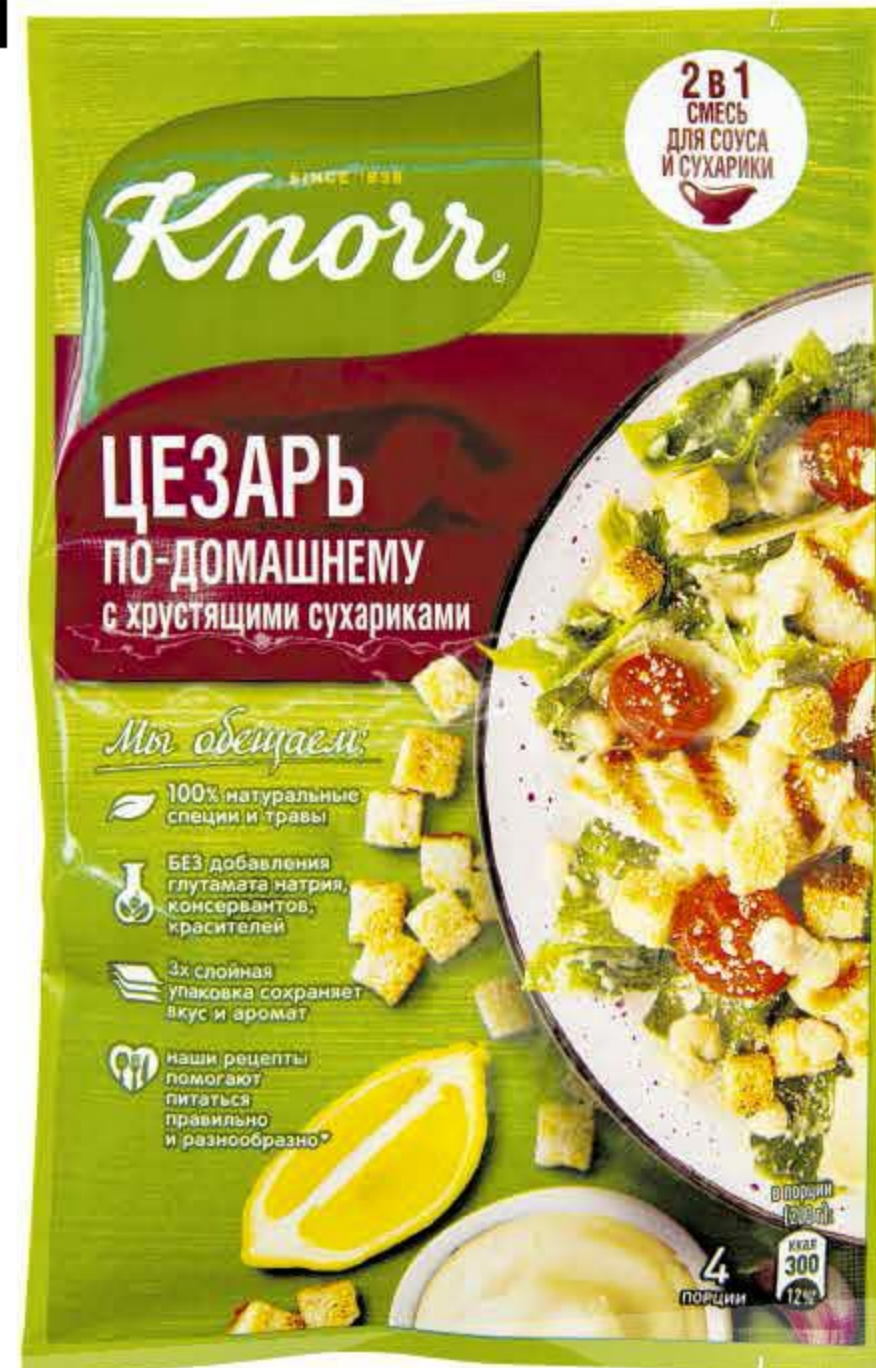

ПРИПРАВА КНОРР
НА ВТОРОЕ, ЛАПША
ПО-АЗИАТСКИ С ИМБИРЁМ,
ЦЕЗАРЬ ПО-ДОМАШНЕМУ,
30 Г

-25%
~~54⁹⁰~~
40⁹⁰
38⁹⁰
ПРИ ПОКУПКЕ
ОТ 2 ШТ.