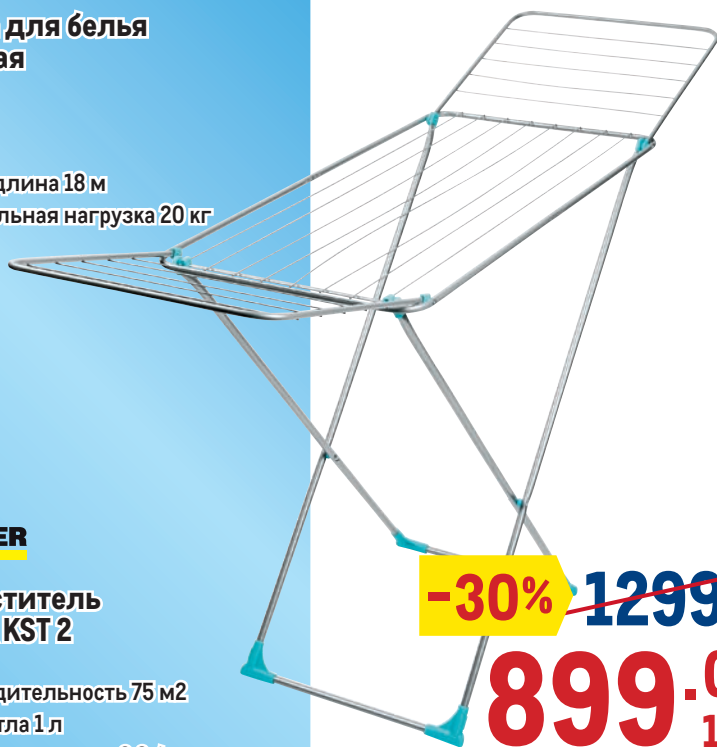

ТОВАРЫ ДЛЯ ДОМА

Сушилка для белья напольная НИКА

арт. 526331

- ✓ сталь
- ✓ рабочая длина 18 м
- ✓ максимальная нагрузка 20 кг

-30% ~~1299.00~~ 1 шт.
899.00 1 шт.

KÄRCHER

Пароочиститель KÄRCHER KST 2

арт. 93761

- ✓ производительность 75 м²
- ✓ объем котла 1 л
- ✓ макс. давление пара 3,2 бара
- ✓ 5 насадок в комплекте
- ✓ сделано в Германии
- ✓ 1500 Вт