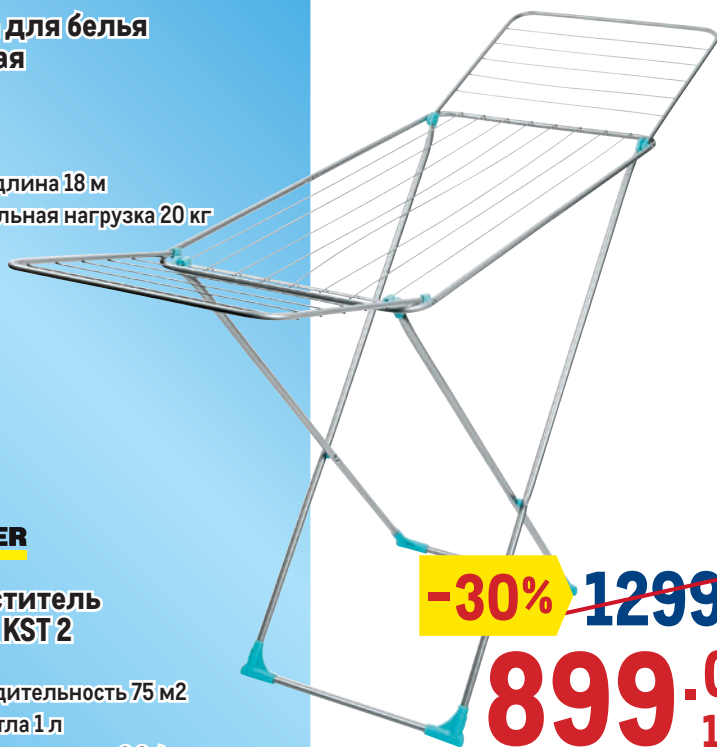

ТОВАРЫ ДЛЯ ДОМА

Сушилка для белья напольная НИКА

арт. 526331

- ✓ сталь
- ✓ рабочая длина 18 м
- ✓ максимальная нагрузка 20 кг

-30% ~~1299⁰⁰~~ 1 шт.
899⁰⁰ 1 шт.

KÄRCHER

Пароочиститель KÄRCHER KST 2

арт. 93761

- ✓ производительность 75 м²
- ✓ объем котла 1 л
- ✓ макс. давление пара 3,2 бара
- ✓ 5 насадок в комплекте
- ✓ сделано в Германии
- ✓ 1500 Вт