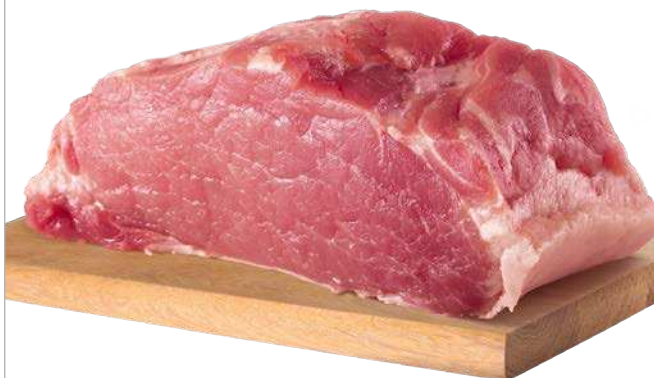

**ФАРШ ГОВЯЖИЙ,**  
охлажденный, весовой, 1 кг

~~473<sup>89</sup>~~ -10%  
**424<sup>99</sup>**

**ШАШЛЫК ГОВЯЖИЙ,**  
без кости, охлажденный,  
в маринаде, весовой, 1 кг

~~599<sup>92</sup>~~ -15%  
**509<sup>99</sup>**

**КОРЕЙКА СВИНАЯ,**  
без кости,  
охлажденная,  
весовая, 1 кг

**СУПЕР  
СКИДКА**

~~357<sup>89</sup>~~ -19%  
**289<sup>99</sup>**

**ЦЫПЛЕНОК-БРОЙЛЕР  
СЕЛЬСКАЯ КУРОЧКА,**  
охлажденный, весовой, 1 кг  
- бедро - 189,99  
- голень - 209,99