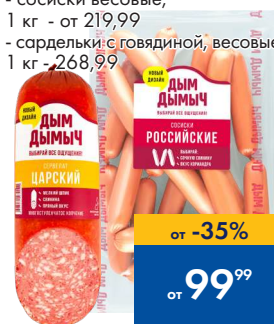

МОЛОКО

-34%

44⁹⁹
~~68³⁹~~

ТВОРОГ DANONE РАСТИШКА,
обогащенный кальцием
и витамином D, 3,5%, с 3 лет,
45 г x 6 шт. в уп., в ассортименте

-23%
59⁸⁹
~~77⁶⁹~~

МОЛОКО КУБАНСКИЙ
МОЛОЧНИК,
пастеризованное, 2,5%, 1400 г

-27%
84⁹⁹
~~115⁷⁹~~

ГАСТРОНОМ. МОЛОЧНЫЕ ПРОДУКТЫ

МОЛОКО ТОПЛЕННОЕ ЛЕНТА,
ультрапастеризованное, 3,2%, 950 мл

Выгодно

-21%
69⁹⁹
~~88⁴⁹~~

ИЗДЕЛИЯ МЯСНЫЕ ЕСТЬ
- паштет мясной крем,
180 г - 34,99
- сосиски говяжьи, весовые,
1 кг - 219,99

от -29%
34⁹⁹

ИЗДЕЛИЯ МЯСНЫЕ ДЫМ ДЫМЫЧ
варено-копченые/
сырокопченые/вареные
- колбаса, 200-350 г/весовая,
1 кг - от 99,99
- сосиски весовые,
1 кг - от 219,99
- сардельки с говядиной, весовые,
1 кг - 268,99