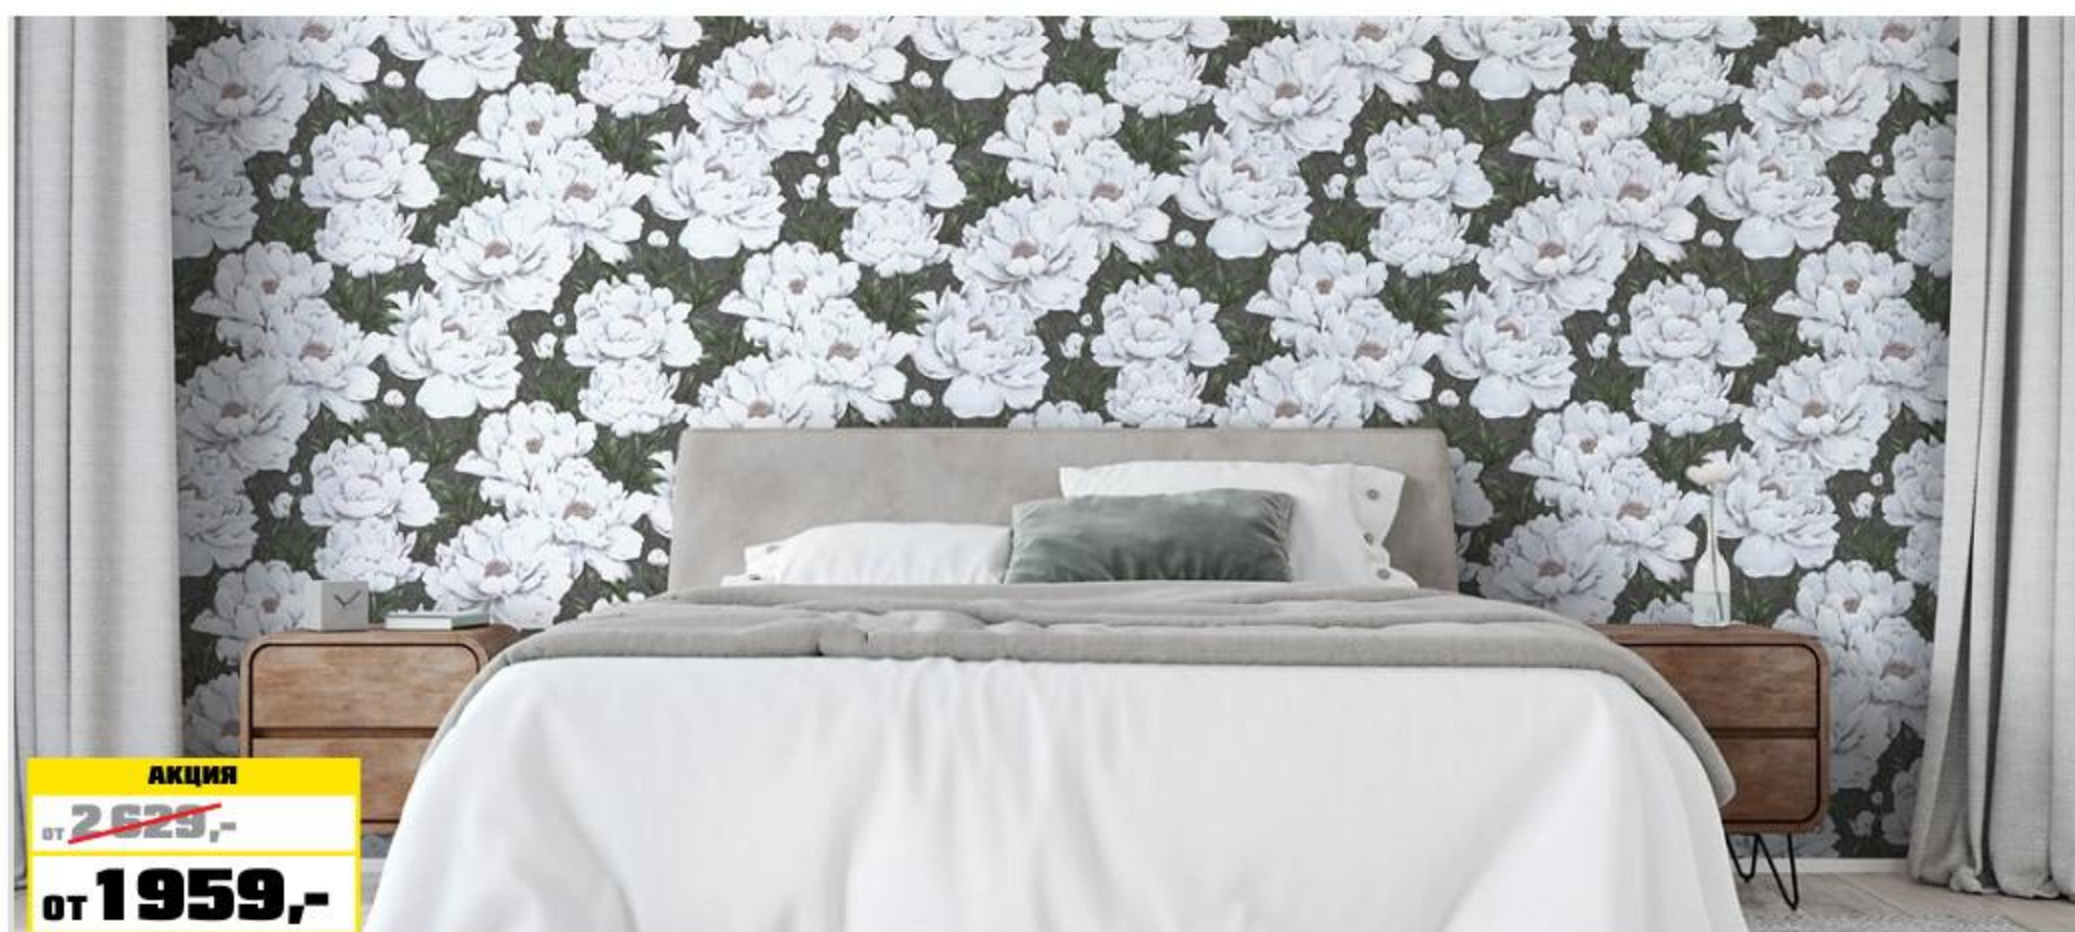

Метровые обои виниловые SYDNEY, 1,06×10,05 м, в ассортименте

АКЦИЯ
~~от 2629,-~~
от 1959,-

Метровые обои виниловые ОАЗИС, 1,06×10,05 м, в ассортименте