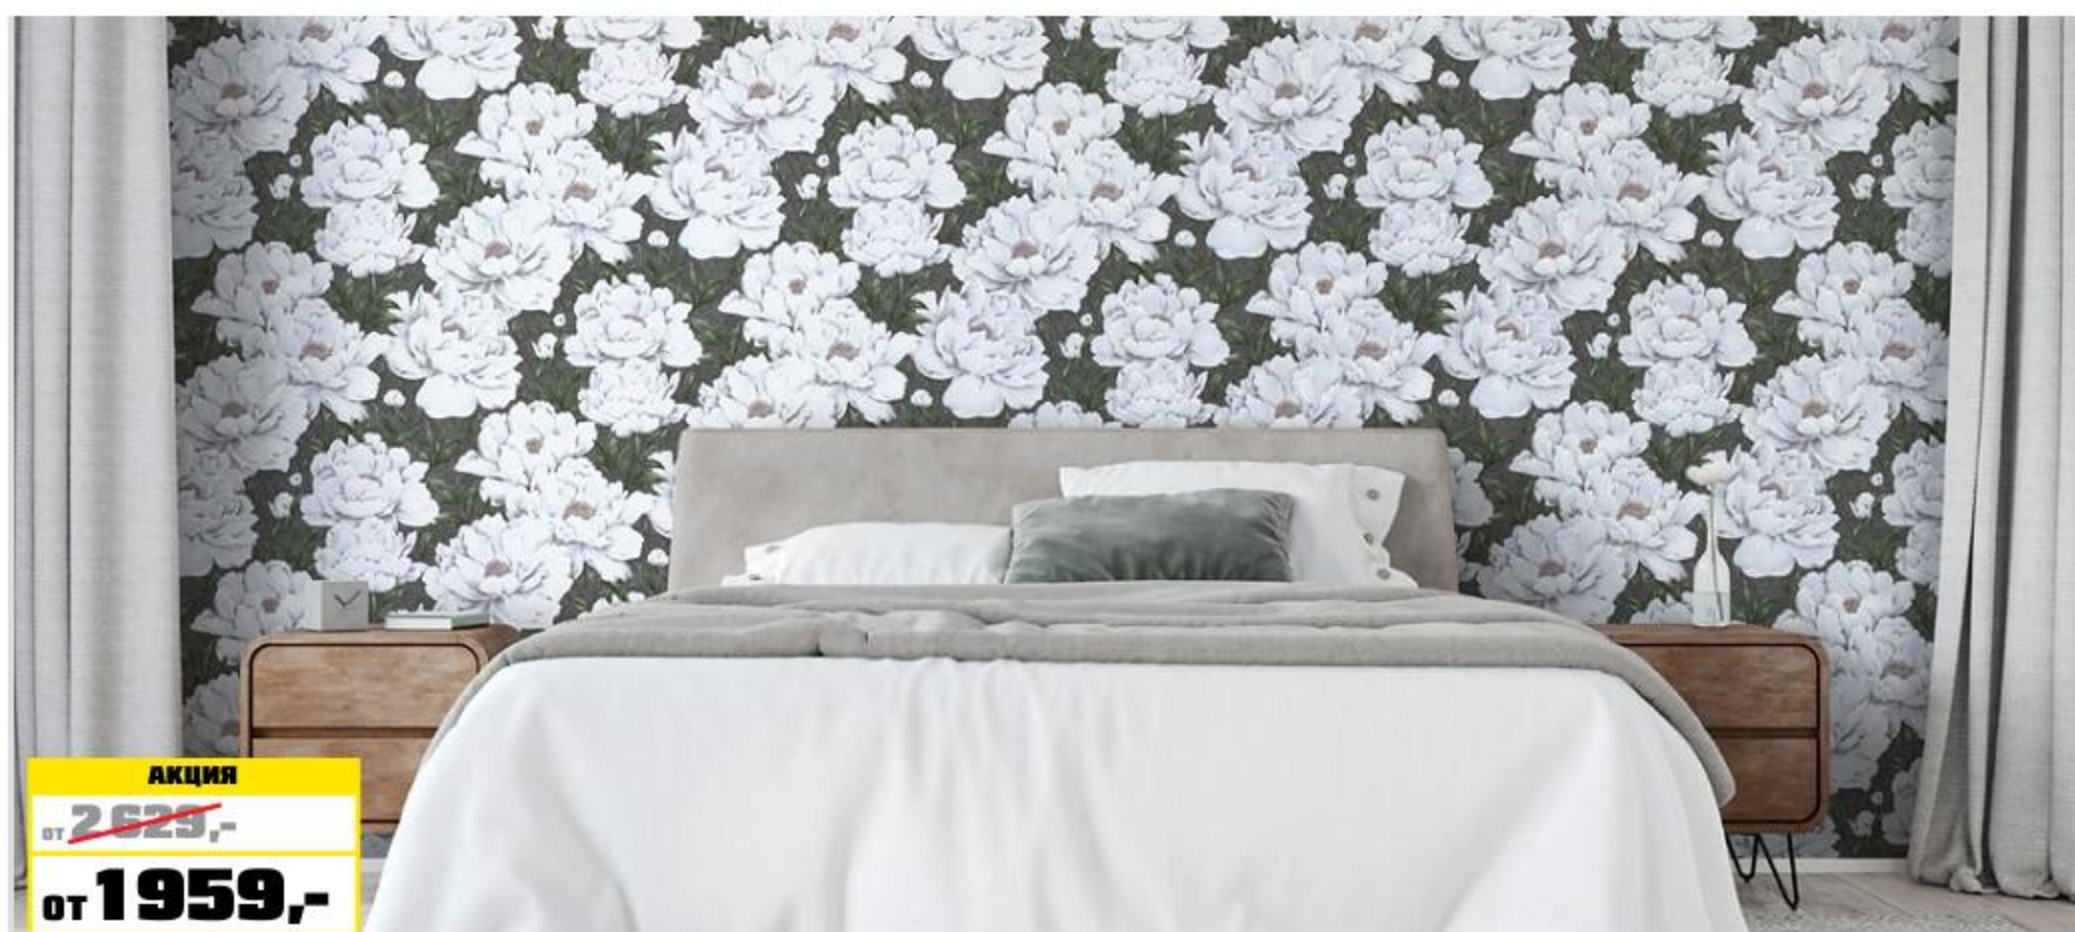

АКЦИЯ
~~от 2629,-~~
от 1959,-

Метровые обои виниловые ОАЗИС, 1,06×10,05 м,
в ассортименте