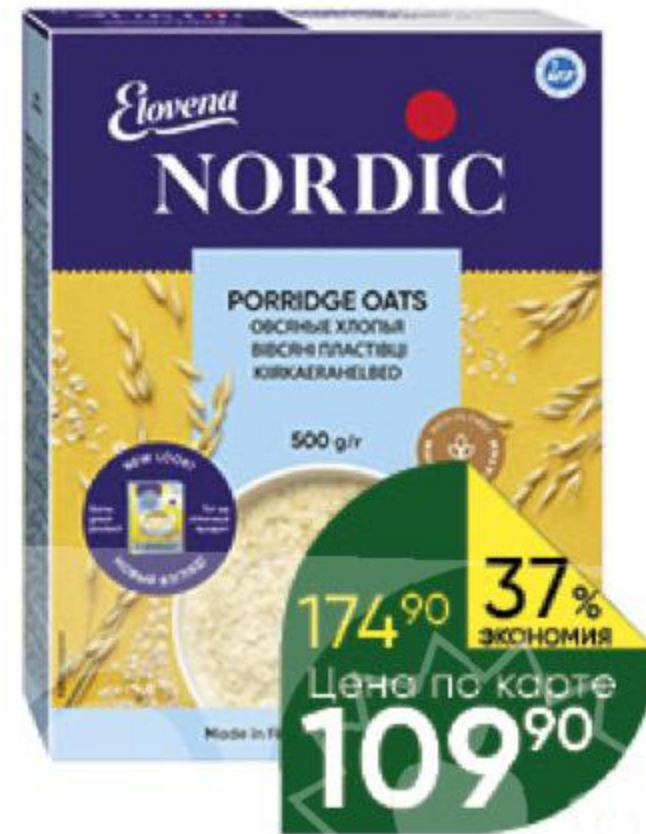

Хлопья овсяные **NORDIC**, 500 г

174⁹⁰ 37% ЭКОНОМИЯ
Цена по карте
109⁹⁰