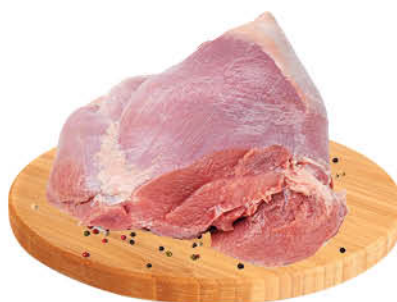

**Филе куриное ЛАТИФА**  
охлажденное, 1 кг

139<sup>90</sup> 29%  
ЭКОНОМИЯ  
Цена по карте  
**99<sup>90</sup>**

**Колбаски МИРАТОРГ**  
Ciproletti для гриля охлажденные, 250 г

179<sup>90</sup> 17%  
ЭКОНОМИЯ  
Цена по карте  
**149<sup>90</sup>**

**Бедро куриное ЛАТИФА**  
охлажденное, 1 кг

209 19%  
ЭКОНОМИЯ  
Цена по карте  
**169<sup>90</sup>**

**Купаты ИНДИЛАЙТ**  
Боярские охлажденные, 500 г

269 26%  
ЭКОНОМИЯ  
Цена по карте  
**199<sup>90</sup>**

**Филе грудки индейки**  
**ШЕФ ПЕРЕКРЕСТОК**  
охлажденное, 500 г

319 31%  
ЭКОНОМИЯ  
Цена по карте  
**219<sup>90</sup>**

**Филе грудки индейки**  
**ПАВА ПАВА**  
Премиум охлажденное, 500 г

459 24%  
ЭКОНОМИЯ  
Цена по карте  
**349<sup>90</sup>**