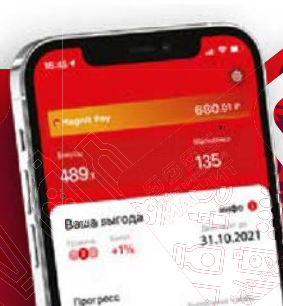

БЕСПЛАТНЫЙ ВЫПУСК КАРТЫ