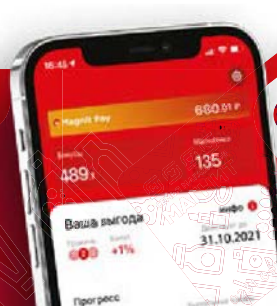

БЕСПЛАТНЫЙ ВЫПУСК КАРТЫ