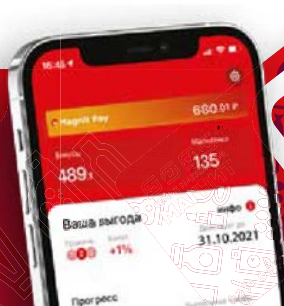

~~243<sup>00</sup>~~ **-28%**  
**174<sup>99</sup>**

Сыр **ВКУСНОТЕЕВО**, Сливочный, 200 г

~~181<sup>20</sup>~~ **-20%**  
**144<sup>99</sup>**

Сыр **БРЕСТ-ЛИТОВСК**, Классический, нарезка, 150 г

~~166<sup>00</sup>~~ **-25%**  
**119<sup>99</sup>**

Сыр творожный **АЛЬМЕТТЕ**, С зеленью, 150 г

~~136<sup>00</sup>~~ **-31%**  
**89<sup>99</sup>**

Сыр плавленый **ДРУЖБА** (Карат), 90 г

~~39<sup>20</sup>~~ **-26%**  
**28<sup>99</sup>**

Сыр плавленый **ПЕРЕЯСЛАВЛЬ**, Ассорти, 140 г

~~73<sup>20</sup>~~ **-25%**  
**54<sup>99</sup>**

Скачайте мобильное приложение Магнит

Получайте больше скидок и персональных предложений

С полным функционалом мобильного приложения, правилами программы лояльности Магнит, условиями выдачи и активации карты Вы можете ознакомиться на сайте [moy.magnit.ru](http://moy.magnit.ru) и в мобильном приложении Магнит. 18+