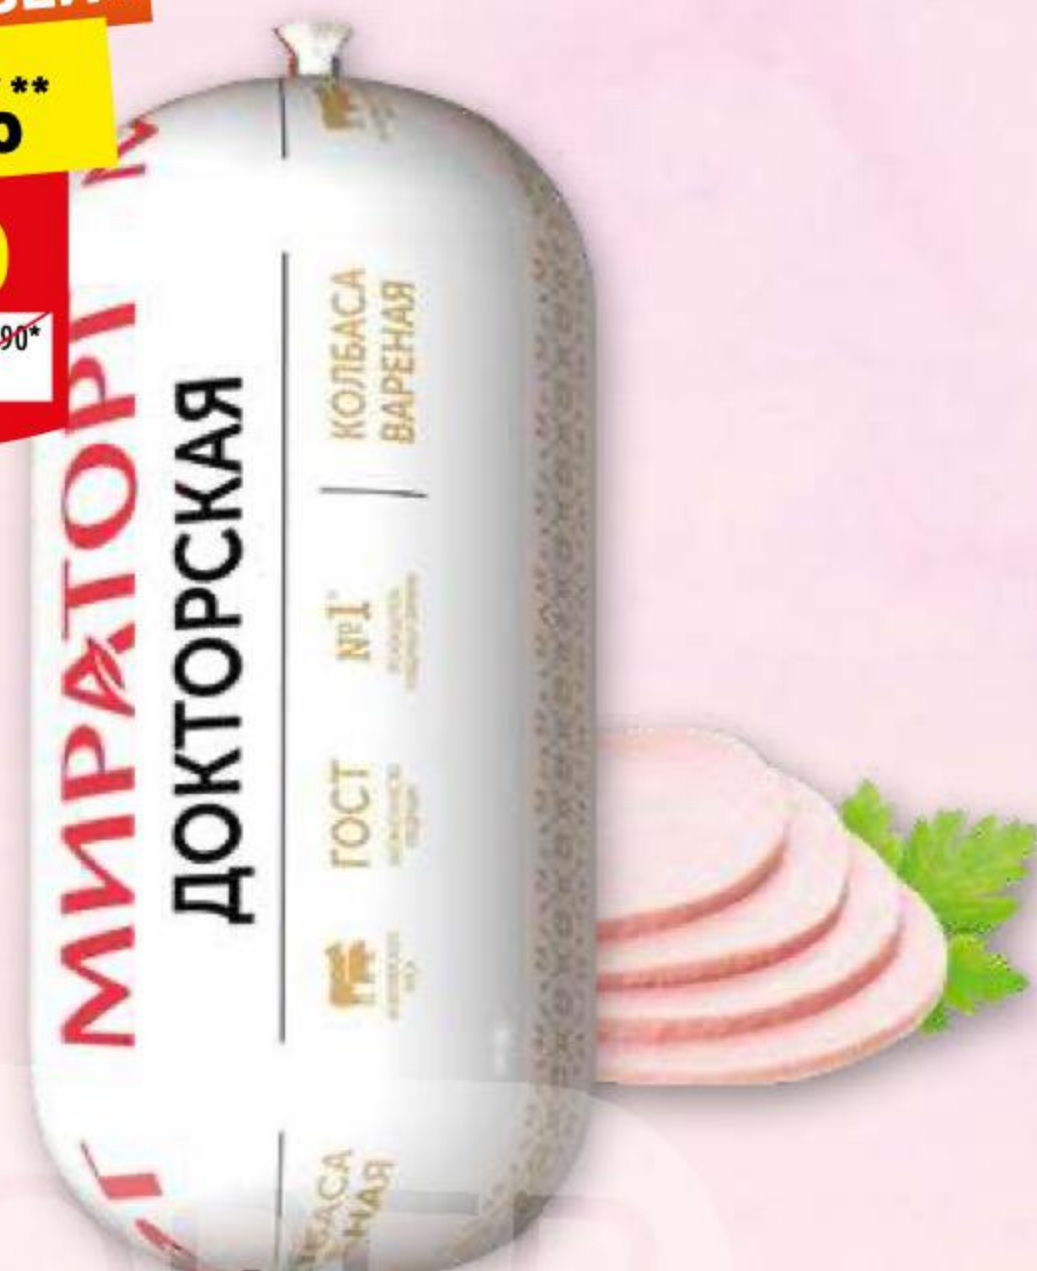

ЦЕНА ПО КАРТЕ
«КЛУБ ДРУЗЕЙ»

-27%**

129⁹⁰
179^{90*}

Сыр плавленый
ДРУЖБА КАРАТ
45%, 400 г

ЦЕНА ПО КАРТЕ
«КЛУБ ДРУЗЕЙ»

-29%**

119⁹⁰
169^{90*}

Масло сливочное
ТЫСЯЧА ОЗЕР
82,5%, 180 г

ЦЕНА ПО КАРТЕ
«КЛУБ ДРУЗЕЙ»

-35%**

129⁹⁰
~~199^{90*}~~

Колбаски
ЧЕВАПЧИЧИ МИРАТОРГ
из говядины, охлажденные, 300 г

ЦЕНА ПО КАРТЕ
«КЛУБ ДРУЗЕЙ»

-41%**

169⁹⁰
~~289^{90*}~~

Колбаса
ДОКТОРСКАЯ МИРАТОРГ
вареная, 470 г