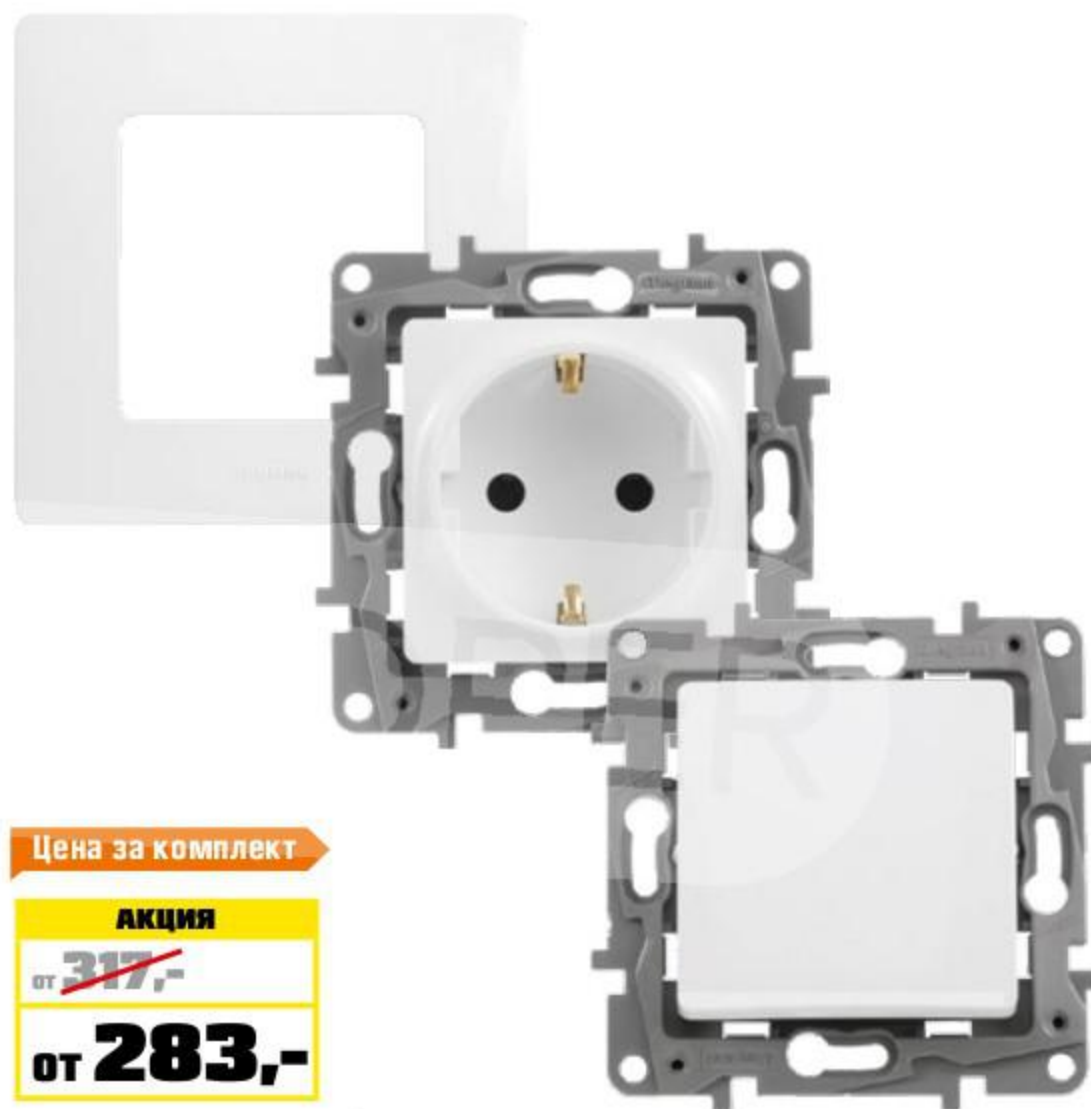

30 мм

Для дома и квартиры

175,-

Экструзионный пенополистирол XPS Пеноплэкс Комфорт, 1185×585×30 мм, арт. 4082707; при покупке 7 шт. - 1 шт. в подарок

Розетка с заземлением

Цена за комплект

АКЦИЯ
 от ~~317,-~~
от 283,-