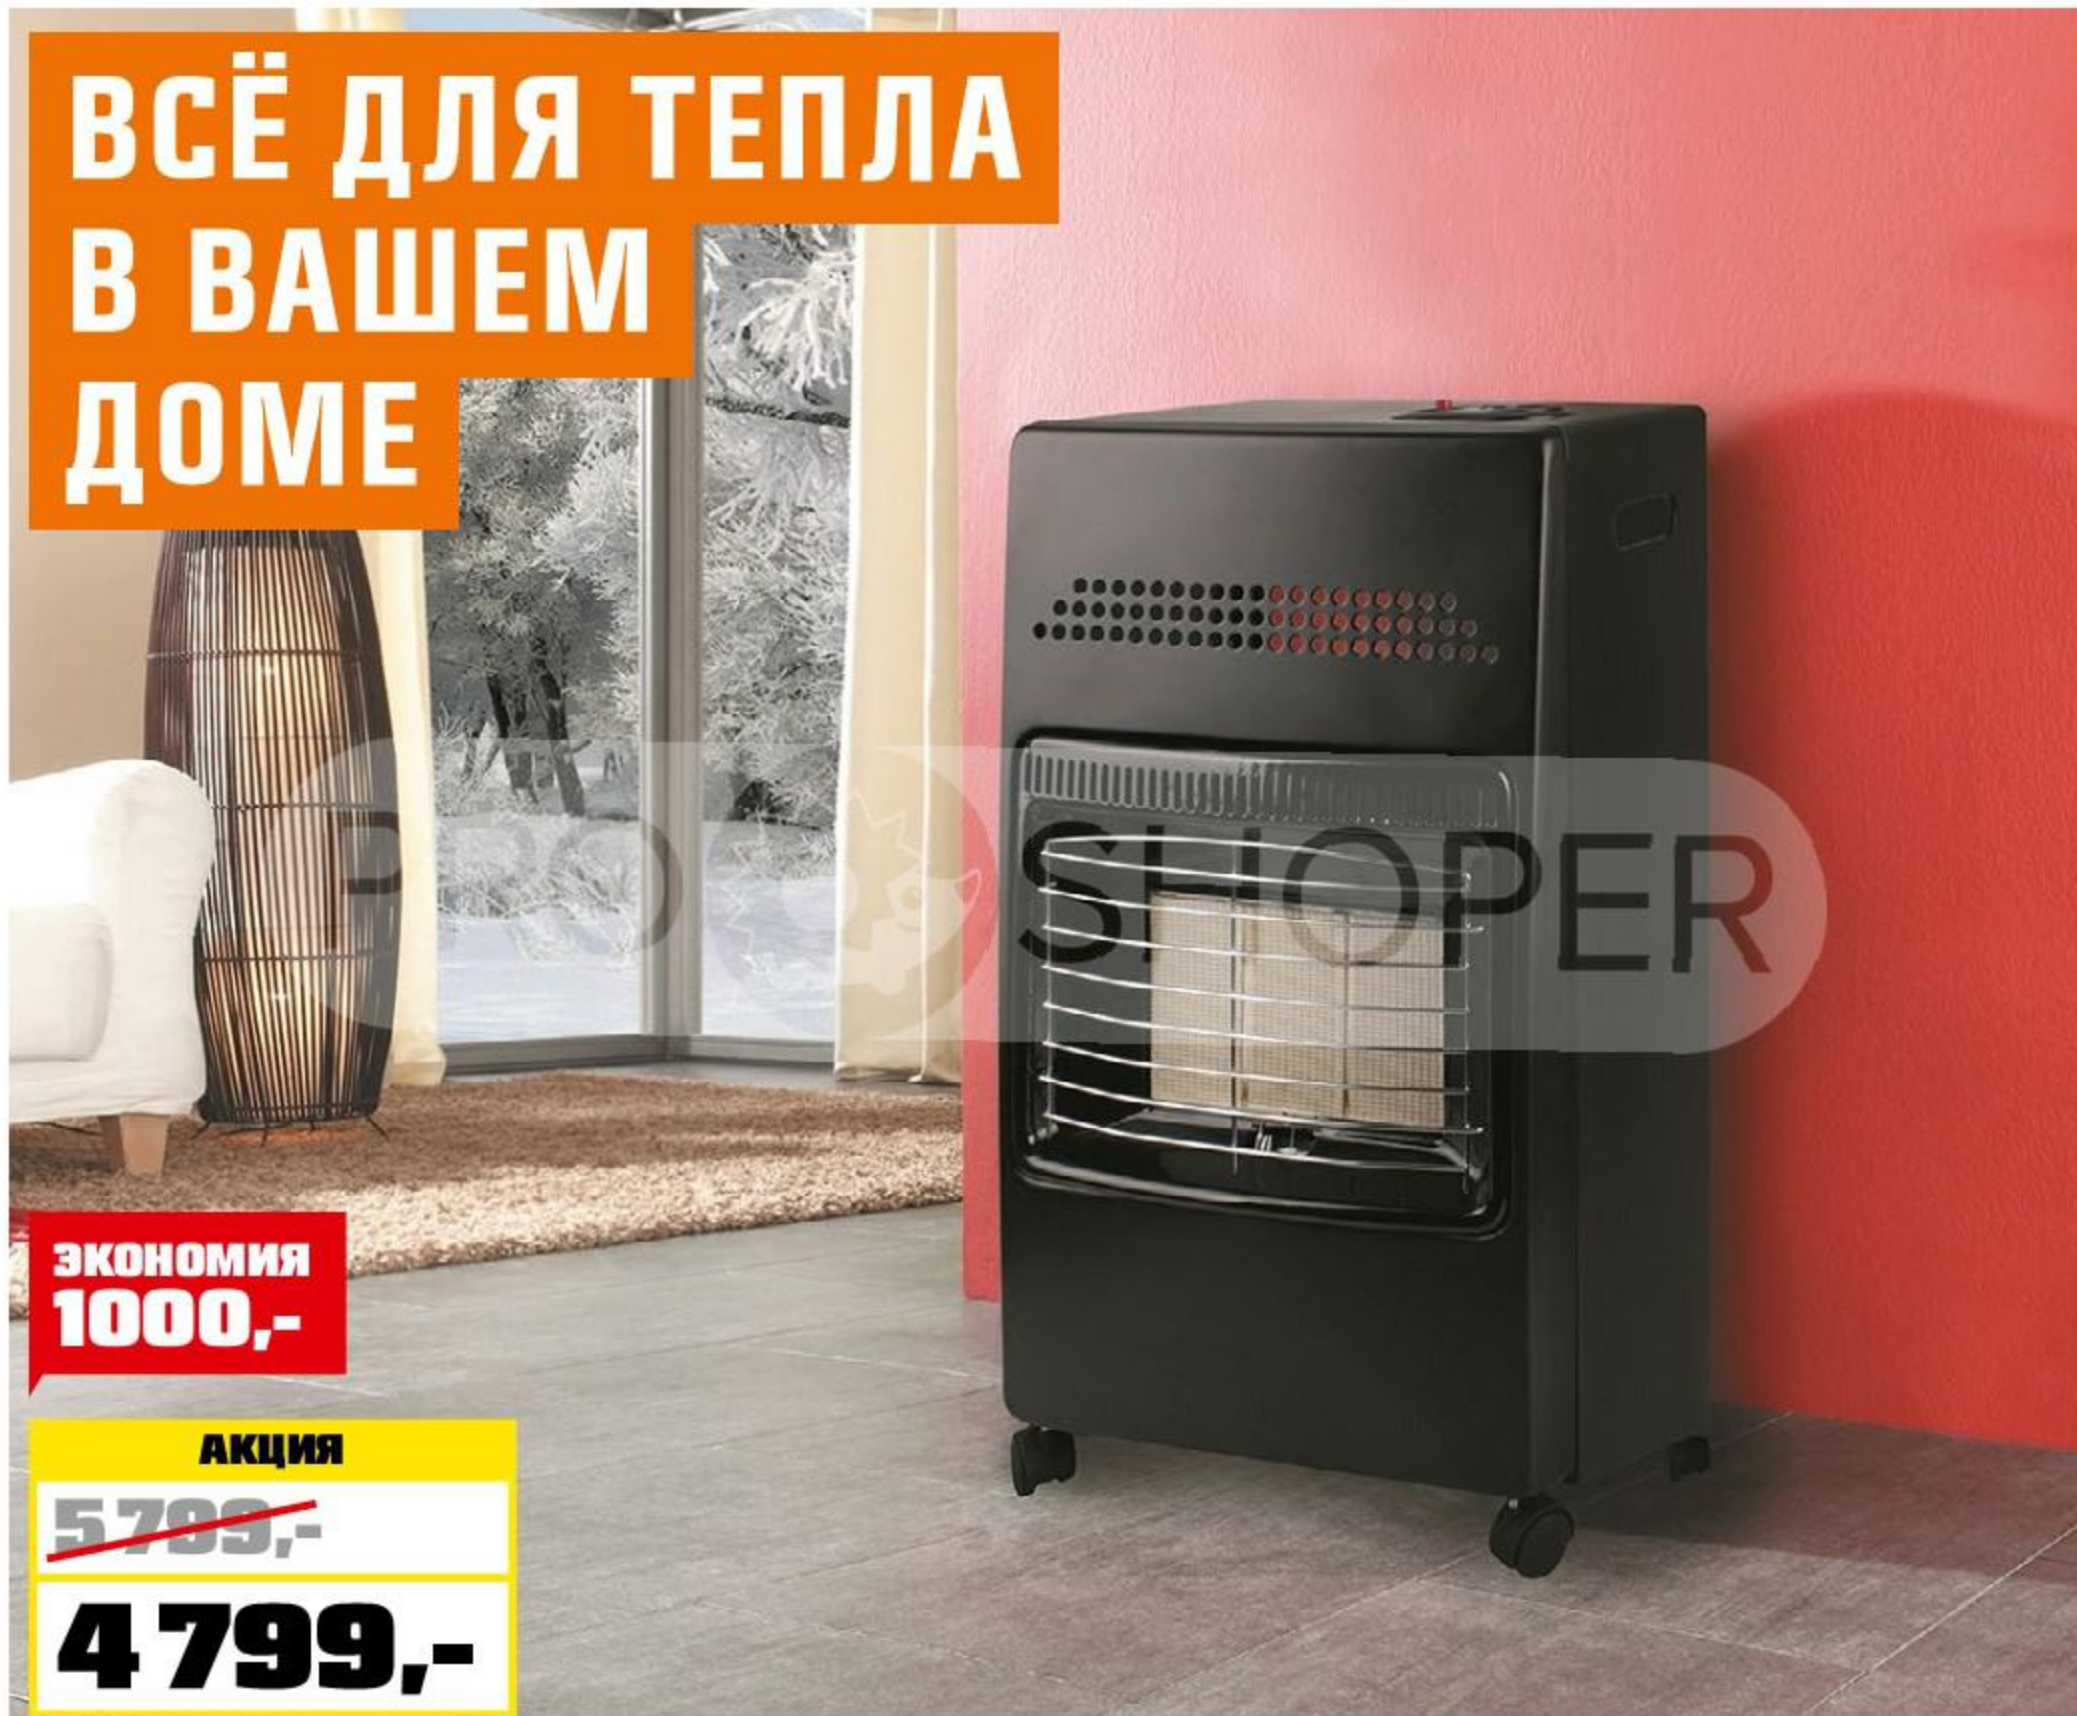

ВСЁ ДЛЯ ТЕПЛА В ВАШЕМ ДОМЕ

**ЭКОНОМИЯ
1000,-**

АКЦИЯ

~~5799,-~~

4799,-

Обогреватель газовый

4,2 кВт, функциональные особенности: терморегулятор, функция обогрева; особенности конструкции: наличие колёс, арт. 3075611

**ТОЛЬКО
В ОБИ**