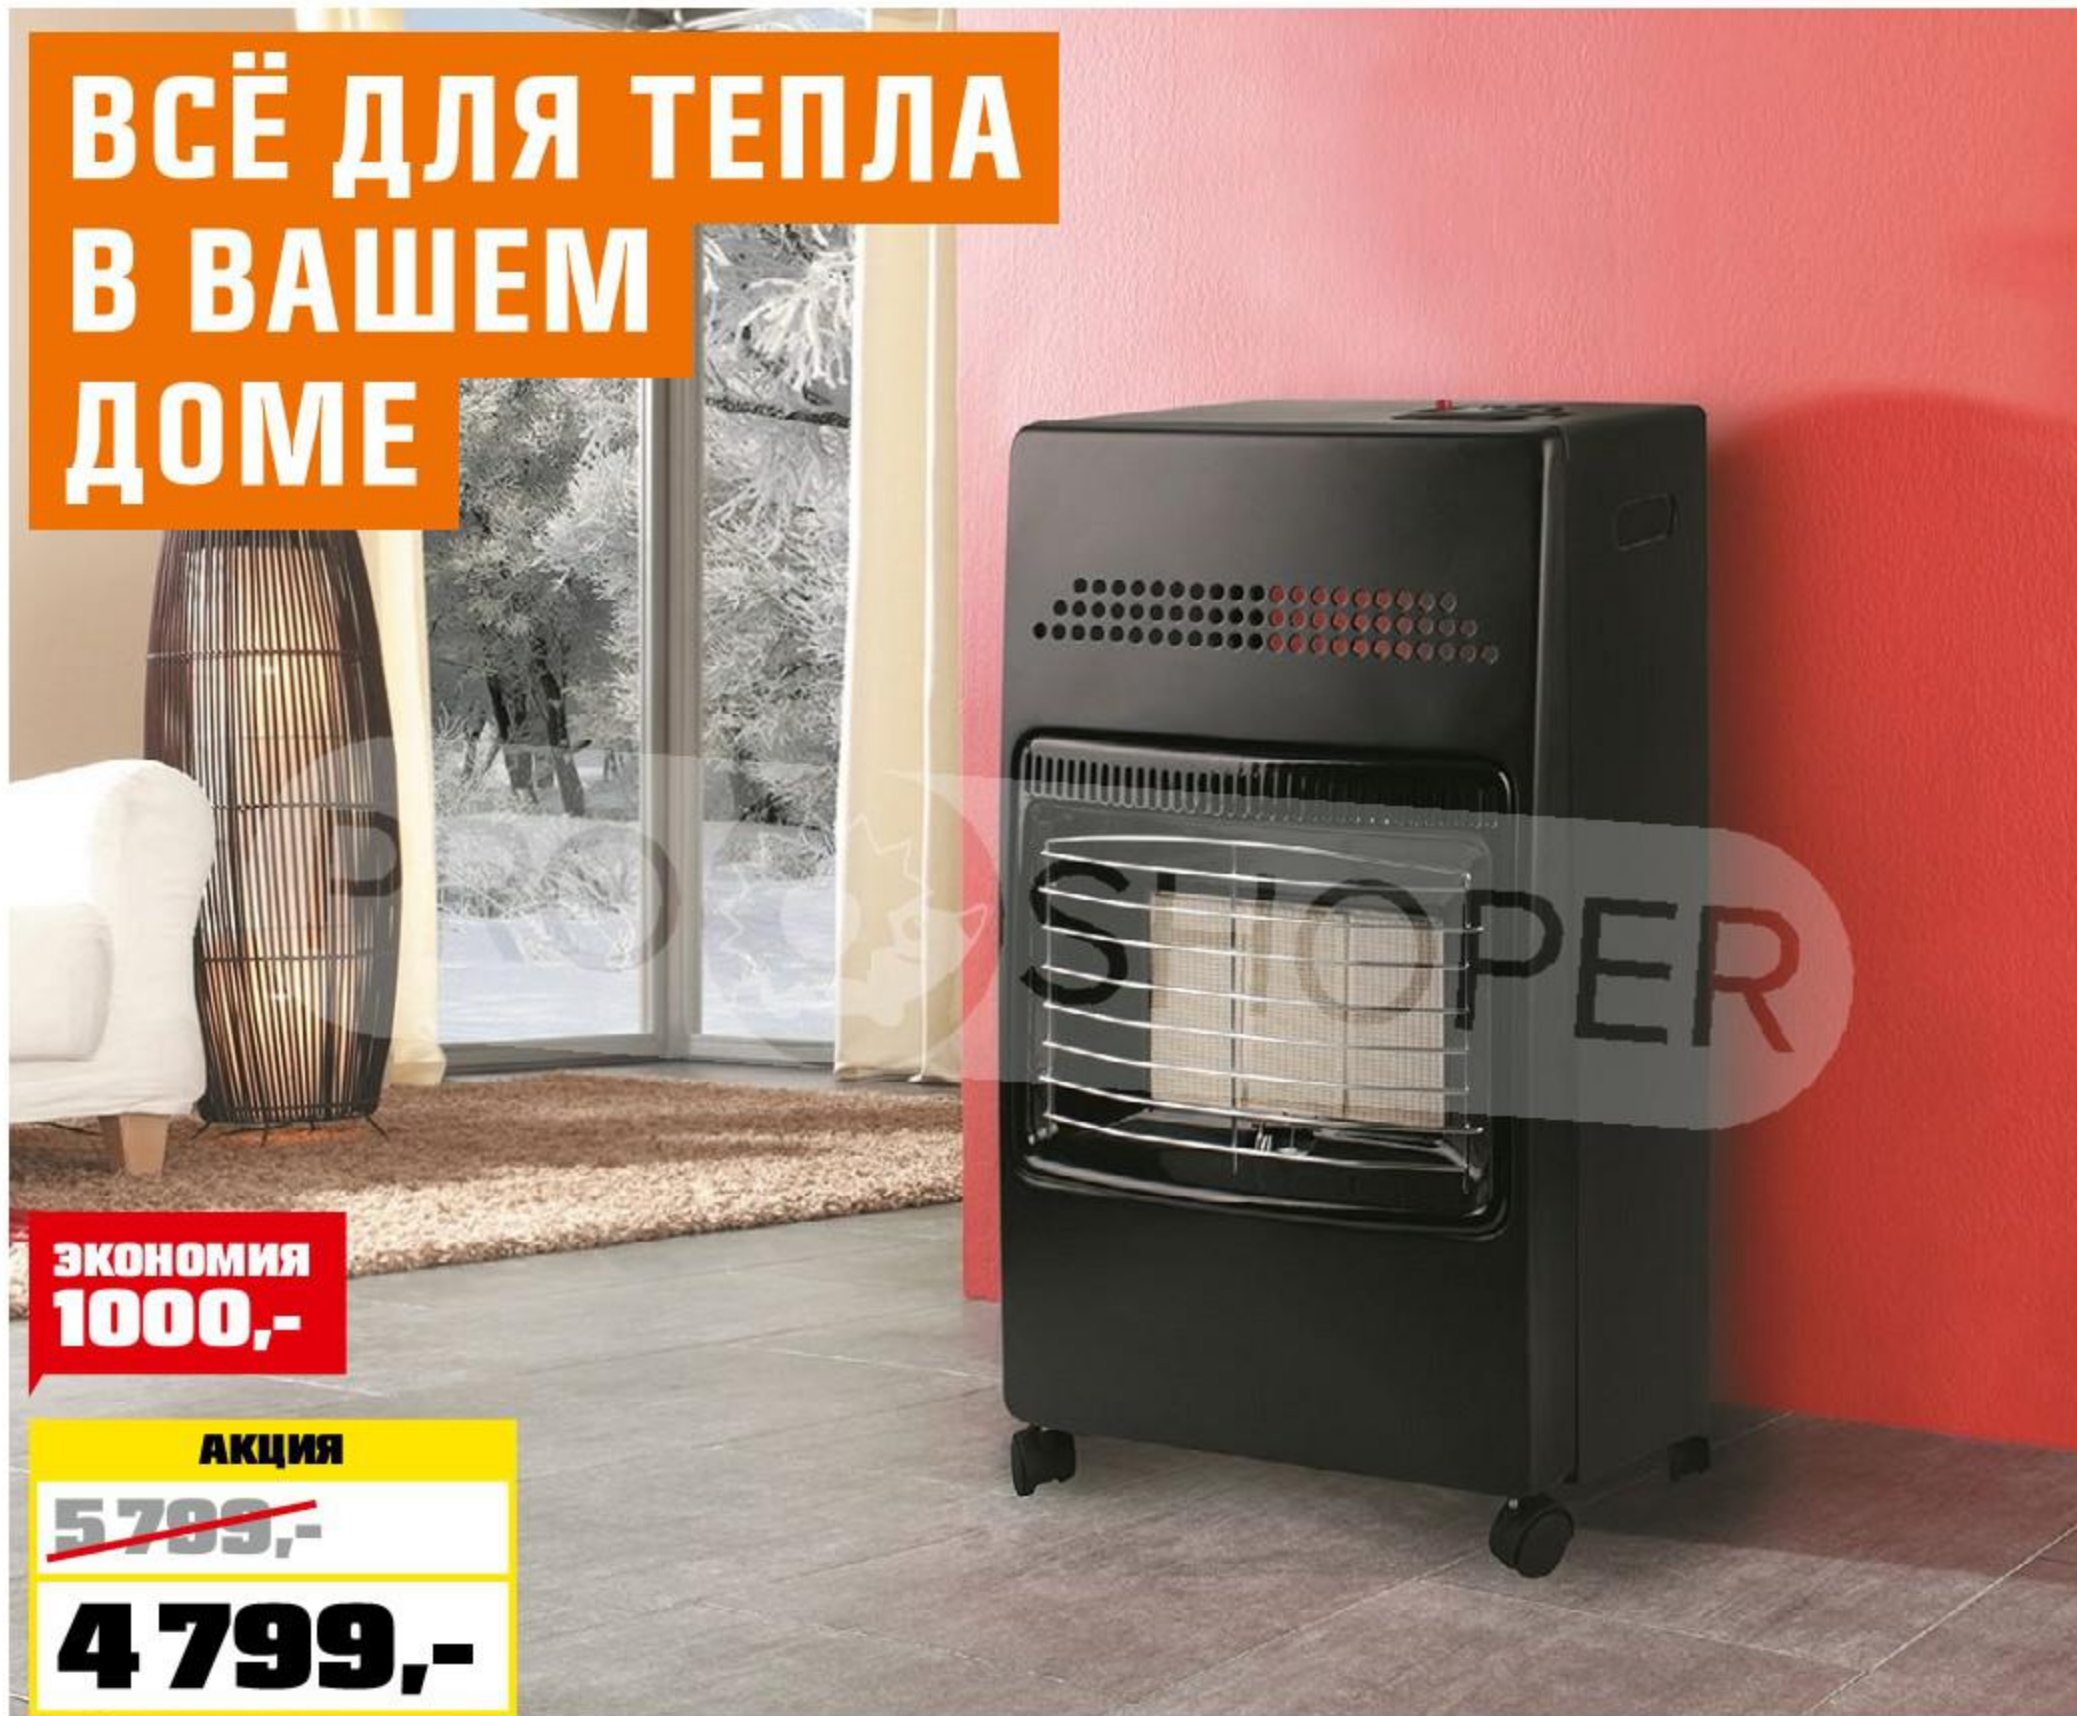

ВСЁ ДЛЯ ТЕПЛА В ВАШЕМ ДОМЕ

**ЭКОНОМИЯ
1000,-**

АКЦИЯ

~~5799,-~~

4799,-

Обогреватель газовый

4,2 кВт, функциональные особенности: терморегулятор, функция обогрева; особенности конструкции: наличие колёс, арт. 3075611

**ТОЛЬКО
В ОБИ**