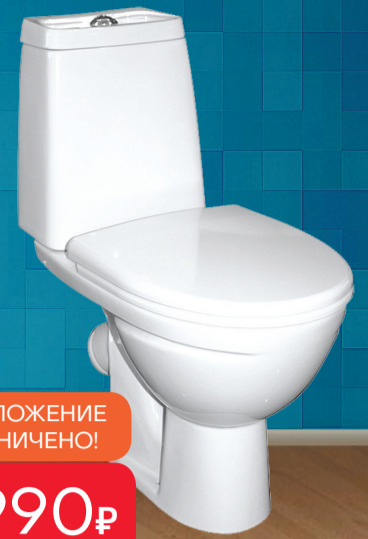

3690₽

ВЫГОДНО!

Унитаз-компакт Обь

Косой выпуск, боковой подвод воды, сиденье и крышка. арт. 000-358-961, шт.

3990₽

ВЫГОДНО!

Унитаз-компакт Амур

Косой выпуск, высокий бачок. арт. 000-467-166, шт.