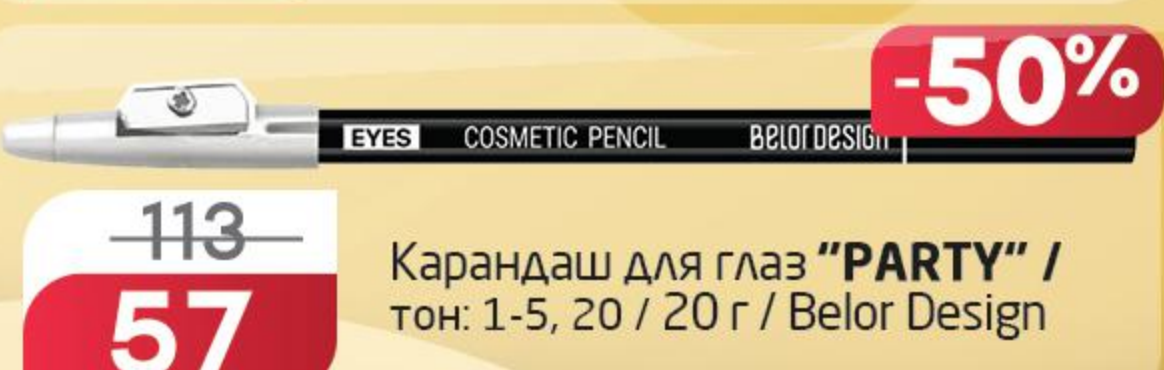

-50%

~~187~~
94

Корректор "SMART GIRL MISS PERFECTO" / тон: 011-012, 021-023 / 2,4 г / Belor Design

-50%

~~138~~
69

Карандаш для бровей "PARTY" / тон: 102, 104, 105, 107, 108 / Belor Design

-50%

~~113~~
57