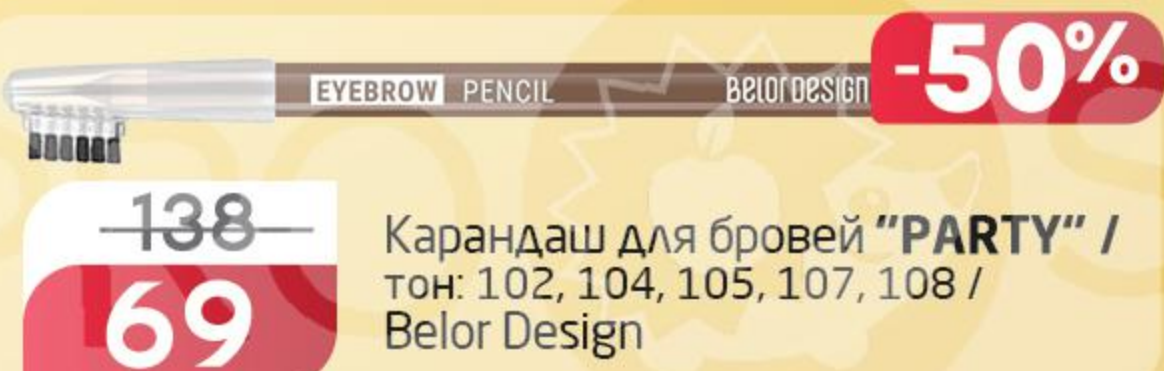

-50%

~~138~~
69

Карандаш для бровей "PARTY" / тон: 102, 104, 105, 107, 108 / Belor Design