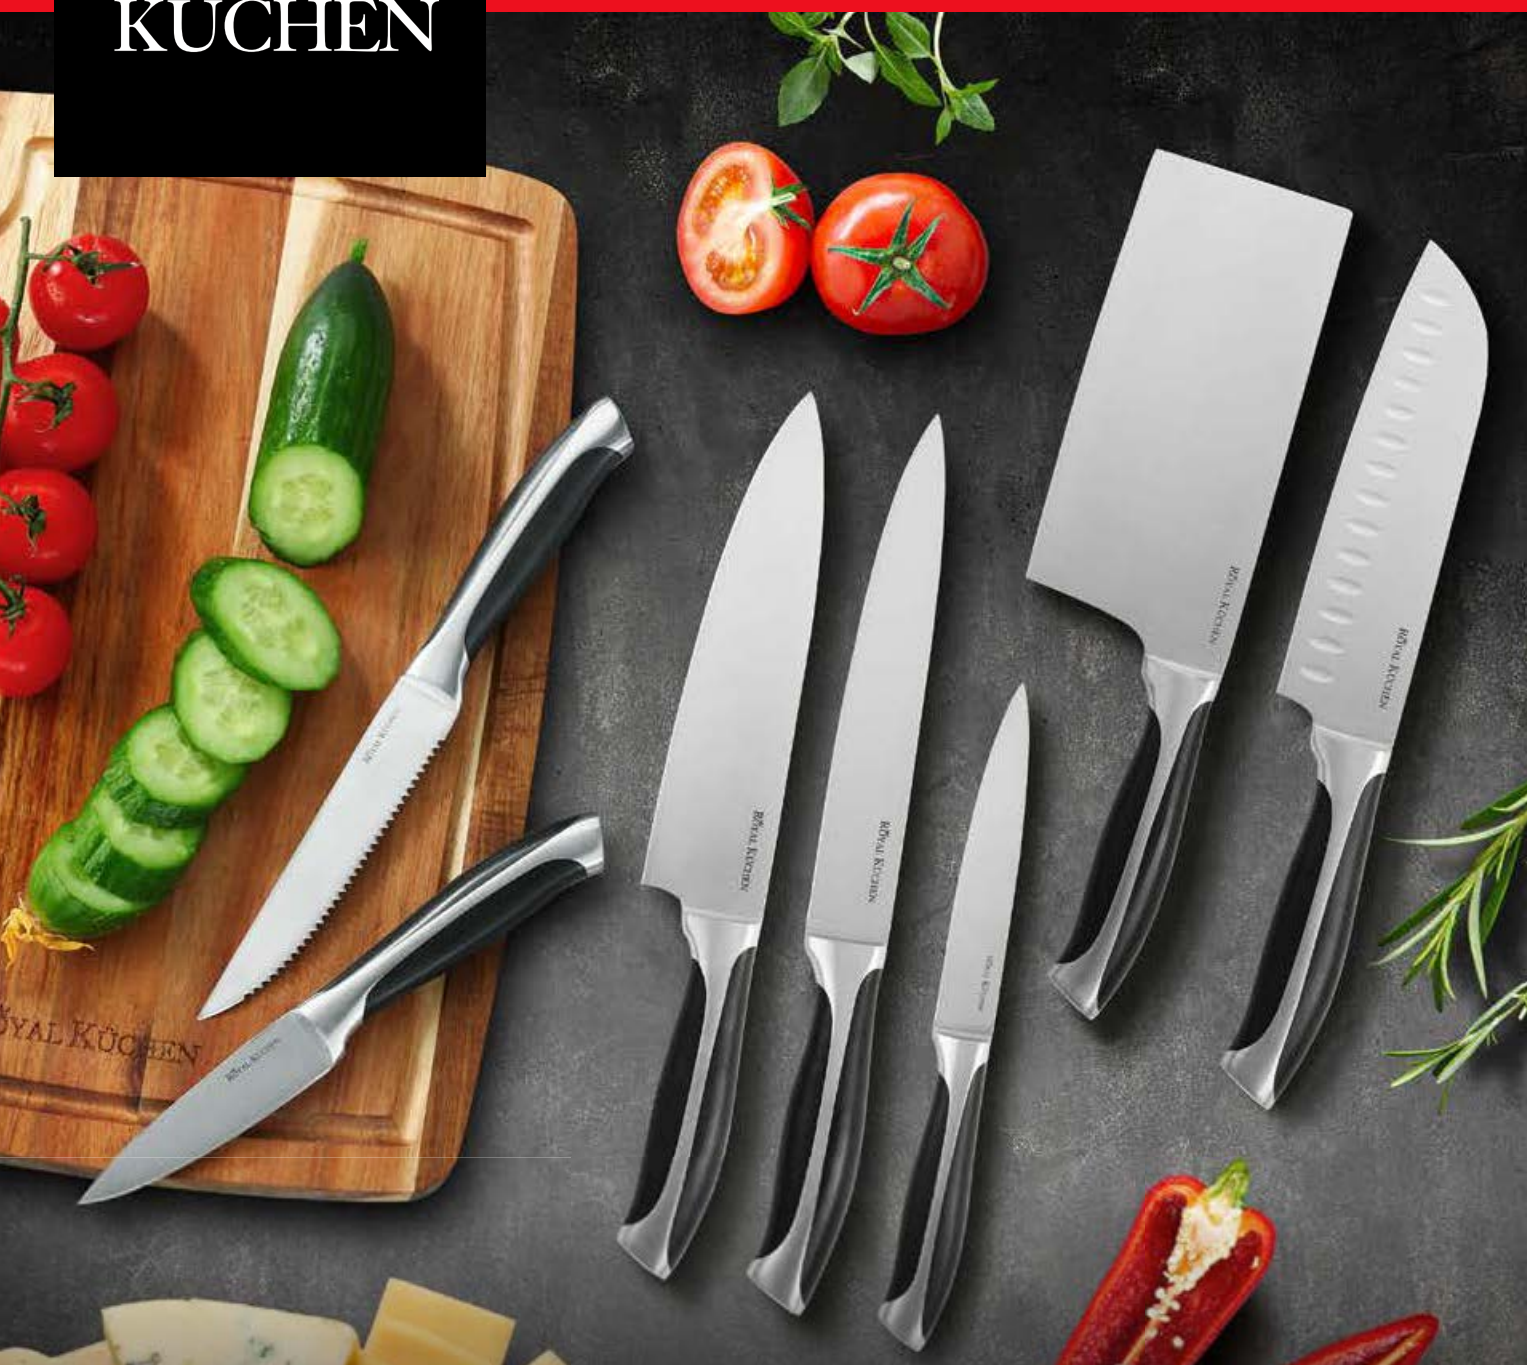

Сканируйте QR-код, чтобы узнать больше

Свежесть

С грядки на полку —
со скоростью свежести

ROYAL KÜCHEN

СЕМЬЯ МАГАЗИНОВ
МАГНИТ

Ваше величество на кухне

Соберите коллекцию
ножей Royal Küchen

Предоставление скидки на товары —
с 14 июля по 16 ноября 2021 г.