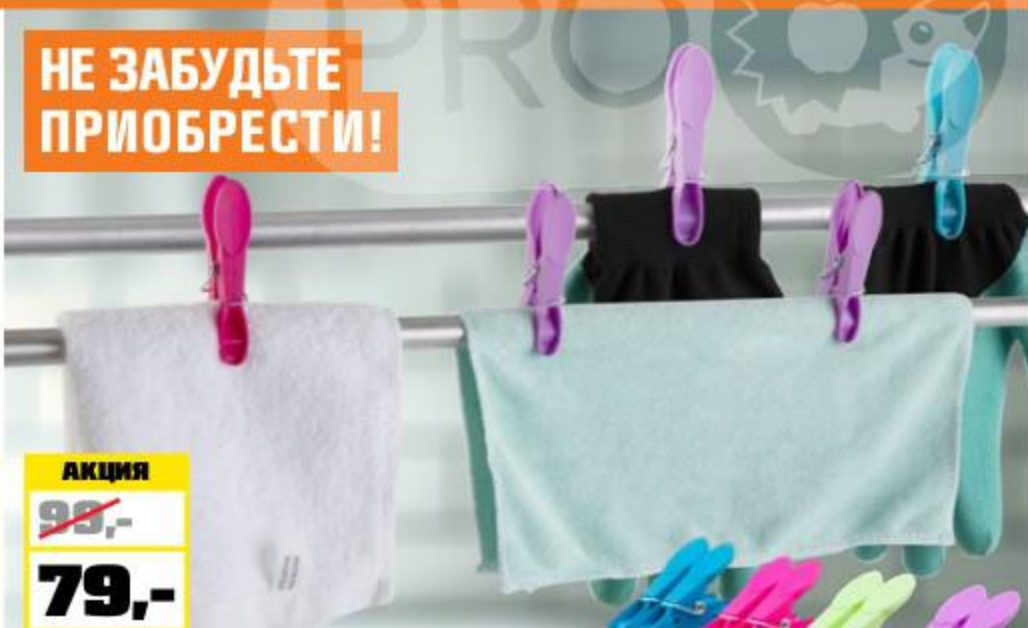

Сушилка напольная, в ассортименте
Anyday, 18 м, арт. 4482980 – ~~1279,-~~ **1149,-**
 арт. 4429957 – ~~2799,-~~ **2499,-**

АКЦИЯ
~~от 4499,-~~
от 3999,-

Стремянка алюминиевая
 Покрытие под дерево,
 3 ступени, арт. 4209821 – ~~4499,-~~ **3999,-**
 5 ступеней, арт. 4429973 – ~~4999,-~~ **4299,-**