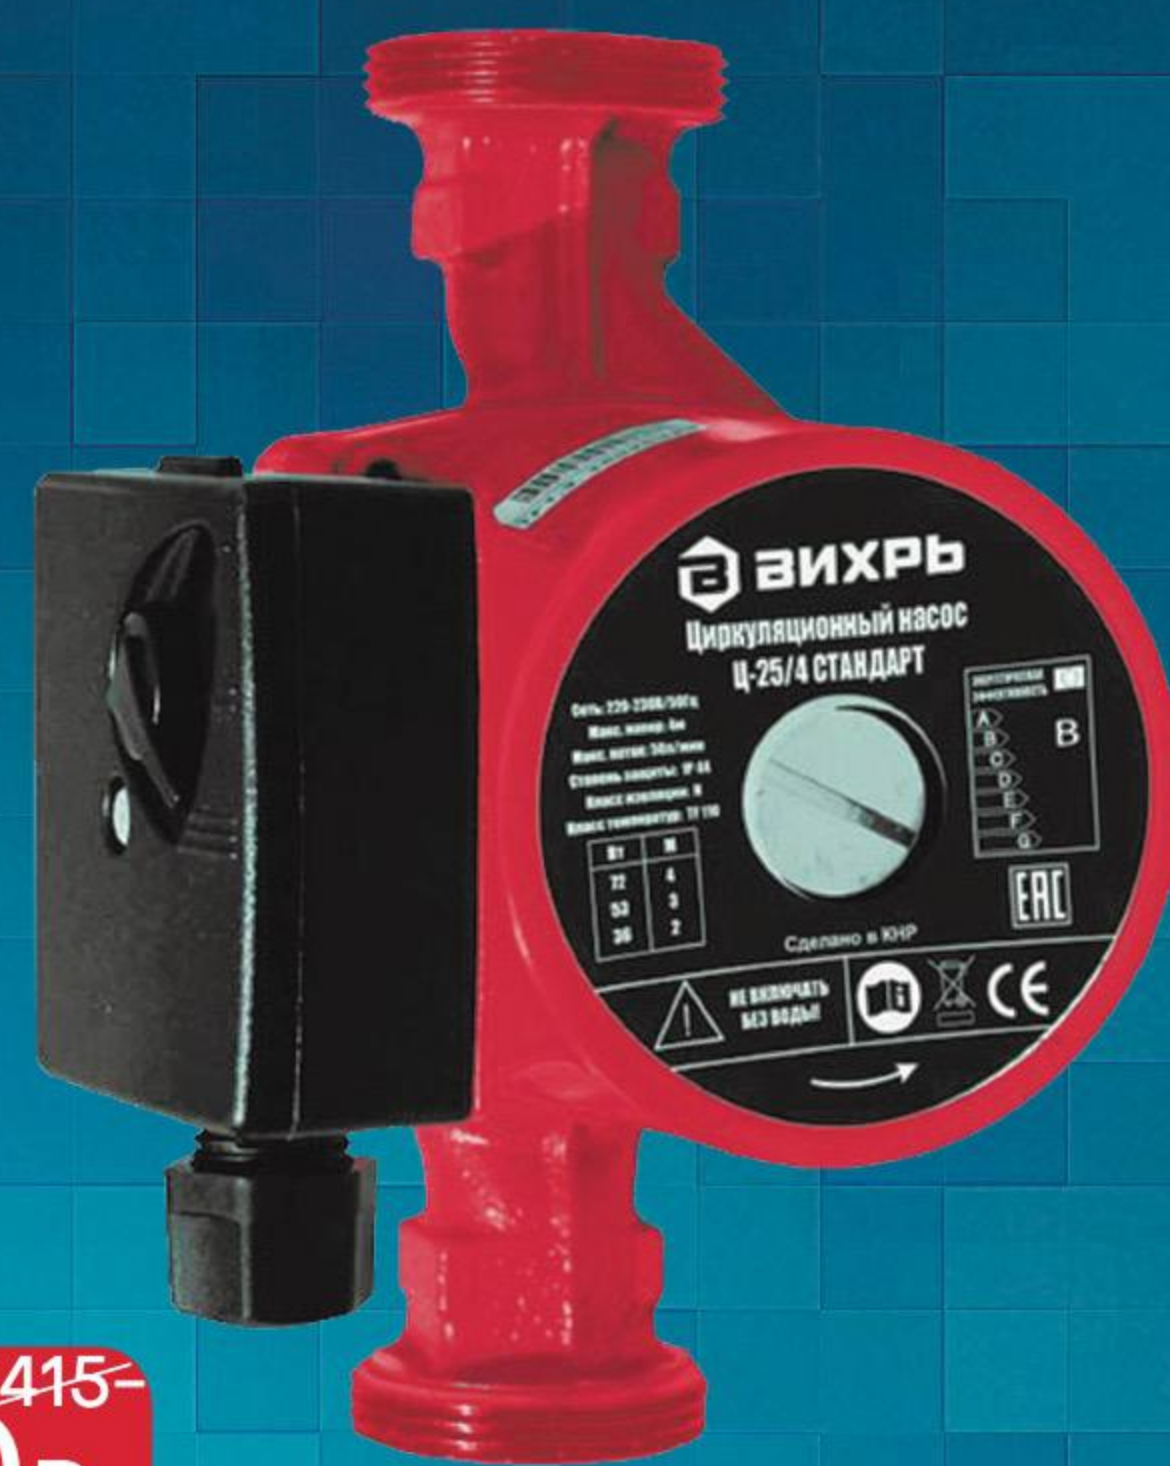

ОБСЛУЖИВАНИЕ ЮРИДИЧЕСКИХ ЛИЦ, СПЕЦИАЛЬНЫЕ УСЛОВИЯ И ПРЕДЛОЖЕНИЯ.
Подробности на www.domingo.su

~~10900-~~
7490₽
-31%

Водонагреватель ARISTON ABS BLU

Тип: накопительный, объем бака: 50 л, мощность: 1,5 кВт.
арт. 000-485-609, шт.