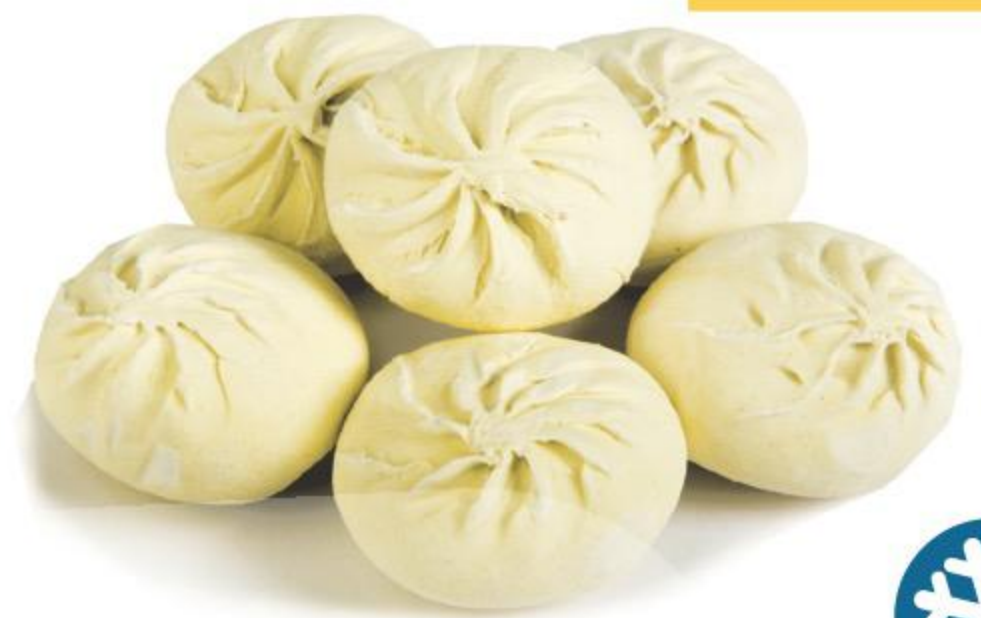

ХИНКАЛИ ГОРСКИЕ,
ПЛАТИ МЕНЬШЕ - ЖИВИ ЛУЧШЕ,
1 КГ

-20%

~~149.90~~
119.90