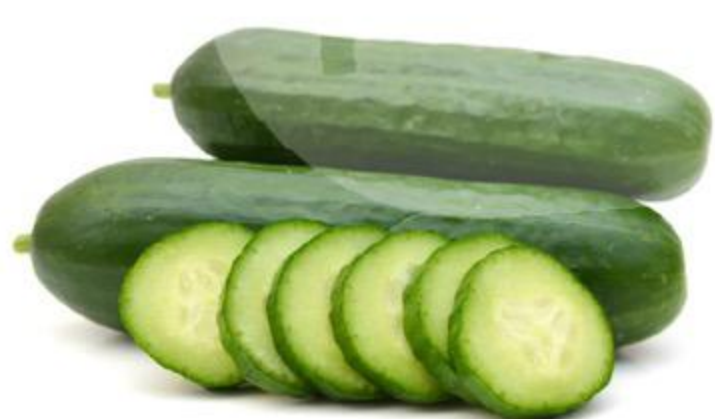

ФОРЕЛЬ
радужная потрошёная,
охлаждённая, 1 кг

749⁰⁰
599⁰⁰

ШЕЯ СВИНАЯ
бескостная,
охлаждённая, 1 кг

489⁹⁰
339⁹⁰

ОГУРЦЫ
бакинские,
300 г

129⁹⁰
99⁹⁰

ТОМАТЫ
1 кг

169⁹⁰
129⁹⁰