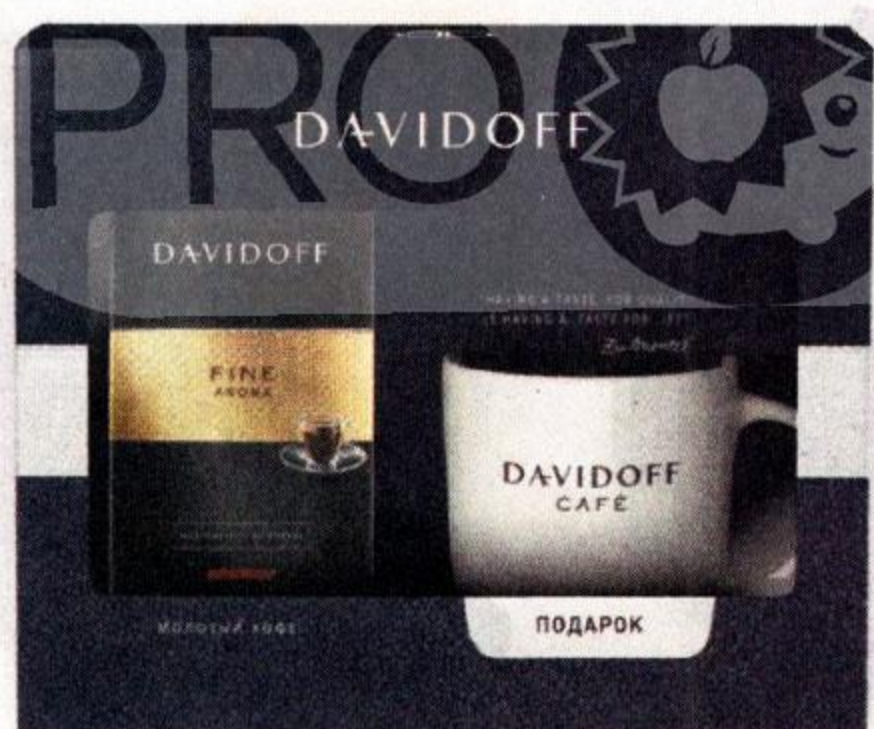

399⁹⁹

529⁹⁹ -25%

Кофе DAVIDOFF Fine Aroma
натуральный, молотый, 250 г + чашка