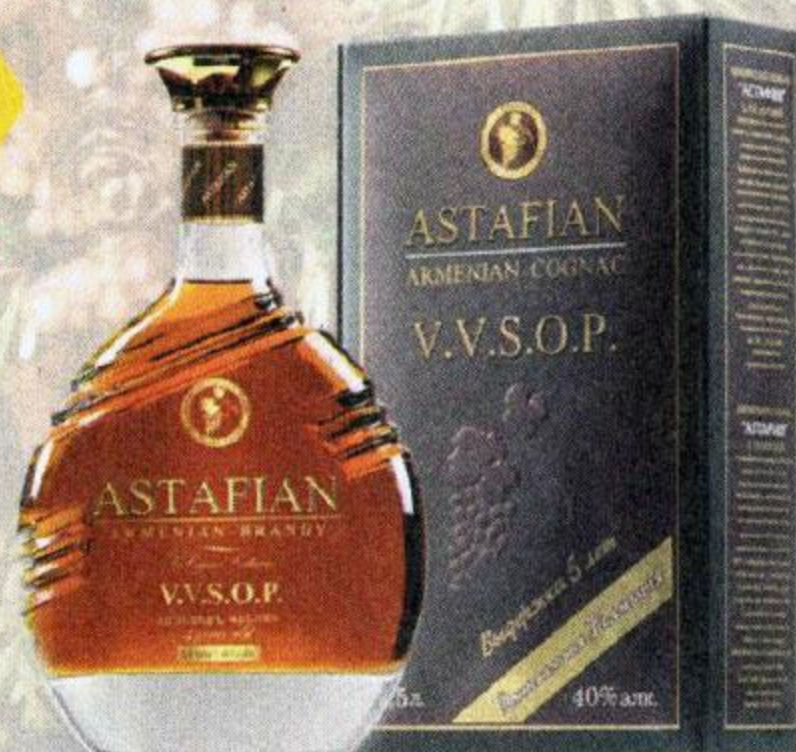

1000⁰⁰ -20%

Коньяк НОЙ АРАСПЕЛ
5 лет, 40%, 0,5 л + бокал

899⁹⁹

1099⁰⁰ -18%

Коньяк СТАРЕЙШИНА
трехлетний, 40%, 1 л

1299

1489⁰⁰

Бренди САН РЕМИ
АУТЕНТИК XO
40%, 0,5 л

1799

2200⁰⁰ -18%

Коньяк АСТАФЯН
армянский, 10 лет, 40%, 0,75 л

ЧРЕЗМЕРНОЕ УПОТРЕБЛЕНИЕ АЛКОГОЛЯ ВРЕДИТ ВАШЕМУ ЗДОРОВЬЮ

449⁹⁹

999⁰⁰ -55%

Коктейль GRAND CHOCO CHOCOLATE&CHERRY
30%, 0,5 л + бокал

999⁹⁹

1369⁰⁰ -27%

Коньяк АСТАФЯН
5 лет, 40%, 0,5 л

1099

1399⁹⁹ -21%

Ликер БЕЛУГА ХАНТИНГ ТРАВЯНОЙ / ЯГОДНЫЙ
десертный, 38-40%, 0,7 л, с гейзером

1359

1799⁰⁰ -24%

Ликер BAILEYS
ORIGIN. IRISH CREAM
17%, 0,7 л + кружка

1399

1941⁰⁰ -28%

Коньяк АСТАФЯН
7 лет, 40%, 0,75 л

1469

1999⁰⁰ -27%

Ликер ЯГЕРМАЙСТЕР
десертный, 35%, 0,7 л + железный шот / 2 стопки

2199

2500⁰⁰