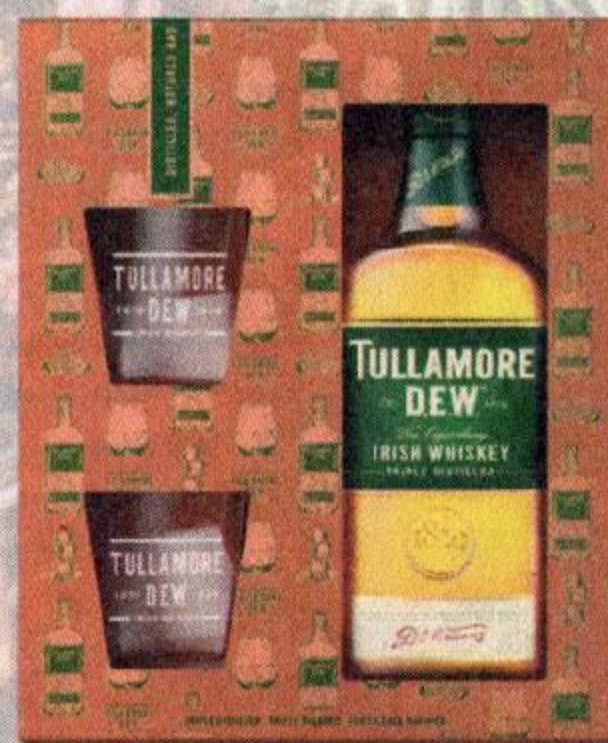

ЧРЕЗМЕРНОЕ УПОТРЕБЛЕНИЕ АЛКОГОЛЯ ВРЕДИТ ВАШЕМУ ЗДОРОВЬЮ

1490

1999⁰⁰ -25%

Виски JAMESON
ирландский,
купажированный,
40%, 0,7 л + пара
носок

1499

1999⁰⁰ -25%

Виски TULLAMORE DEW
40%, 0,7 л + 2 стакана

1699

2200⁰⁰ -23%

Напиток спиртной JACK DANIELS HONEY LIQUEUR
35%, 0,7 л + стакан

1699

2300⁰⁰ -26%

Виски JACK DANIELS Tennessee
40%, 0,7 л + 2 стакана

2399

2999⁰⁰ -20%

Виски JOHNNIE BLACK LABEL 12 YO
40%, 0,7 л + 2 бокала