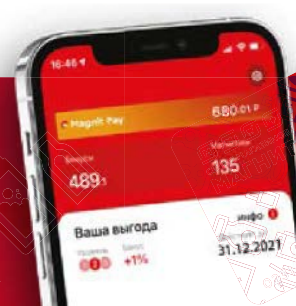

Рыба, морепродукты

НЕУВЕРНАЯ ПЯТИНА

Сельдь **БАЛТИЙСКИЙ БЕРЕГ**,
филе-кусочки, По-царски, в масле
с укропом, 500 г

~~272.00~~ **-32%**
184.99

КАЛЬМАР, тушка, неочи-
щенный, свежемороженный,
500 г

~~197.00~~ **-34%**
129.99

КРЕВЕТКИ, Варено-
мороженые, с головой,
в панцире, 1 кг

~~606.00~~ **-34%**
399.99

**КРЕВЕТКИ
КОРОЛЕВСКИЕ**, 1 кг

~~704.00~~ **-29%**
499.99

КРЕВЕТКИ аргентинские,
красные, без головы, 1 кг

Продукты не имеют сертификата происхождения

~~1095.00~~ **-27%**
799.99

МОРСКОЙ КОКТЕЙЛЬ, 1 кг

~~389.00~~ **-23%**
299.99

Икра мойвы **САНТА
БРЕМОР**, с креветкой, 180 г

~~169.00~~ **-29%**
119.99

Икра красная,
БАЛТИЙСКИЙ БЕРЕГ
имитированная лососевая,
480 г

~~125.00~~ **-32%**
84.99

Сельдь **БАЛТИЙСКИЙ
БЕРЕГ** филе, атлантиче-
ская, холодного копчения,
200 г

~~147.00~~ **-32%**
99.99

Сельдь **БАЛТИЙСКИЙ
БЕРЕГ**, Тихоокеанская,
Специального посола, 650 г

~~166.00~~ **-40%**
99.99

Салат из морской капусты
МАГНИТ, С крабовыми
палочками в майонезе,
400 г

~~83.00~~ **-16%**
69.99

Паштет **МАГУРО** из тунца,
90 г

~~93.00~~ **-25%**
69.99

Сайра **ВКУСНЫЕ
КОНСЕРВЫ** натуральная,
250 г

~~190.00~~ **-16%**
159.99

СЕЛЬДЬ натуральная, тихо-
океанская, с добавлением
масла, 230 г

~~69.00~~ **-14%**
59.99

Салат из морской капусты
КУРИЛЬСКИЙ БЕРЕГ, 220 г

~~66.00~~ **-10%**
59.99

Скачайте мобильное приложение Магнит