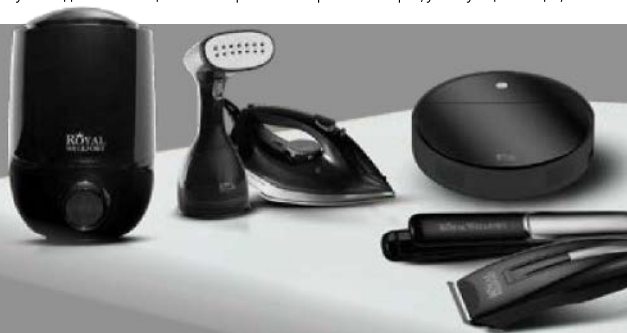

Подробности на сайте:
magnit.ru