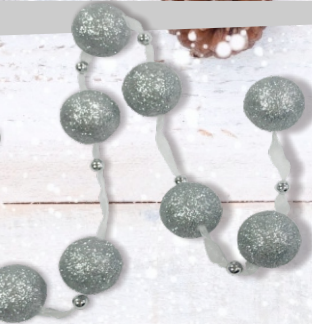

БУСЫ 2М
ГЛИТТЕР СЕРЕБРО

199⁹⁹

16⁹⁹

ШАР 6 СМ
глянец/матовый/
глиттер серебро