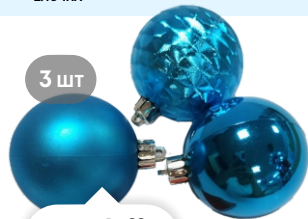

59⁹⁹

УКРАШЕНИЕ
ПОДВЕСНОЕ
ЕЛОЧКА

**ШАРЫ
ОТ 99⁹⁹**

ПЛАСТИК 8 СМ
синий грани / бирюзовый блеск

3 ШТ

59⁹⁹

НАБОР ШАРОВ 6 СМ 3ШТ

4 ШТ