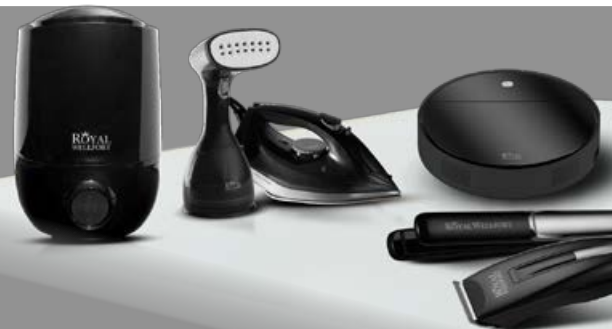

### Скидка до 60%

Сок РИЧ Апельсин/ Яблоко/  
Томат, 1л

~~189<sup>98</sup>~~ **-50%**  
**94<sup>99</sup>**

Подушечки NESQUIK® банановые,  
220г

~~145<sup>98</sup>~~ **-50%**  
**72<sup>99</sup>**