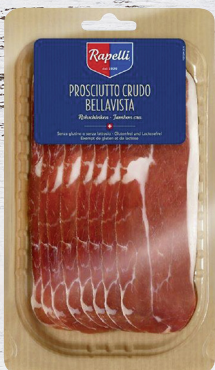

Хамон EL PARADOR
сыровяленый
нарезка
арт.81131

299.00
1 шт.

70 г

Условия приобретения товаров смотрите на стр. 32 каталога.

ДОСТАВКА ОТ 40 МИНУТ НА METRO-CC.RU

МЯСНЫЕ ДЕЛИКАТЕСЫ

65-70 г

Окорок, шейка RAPELLI
сыровяленая нарезка
арт. 49764