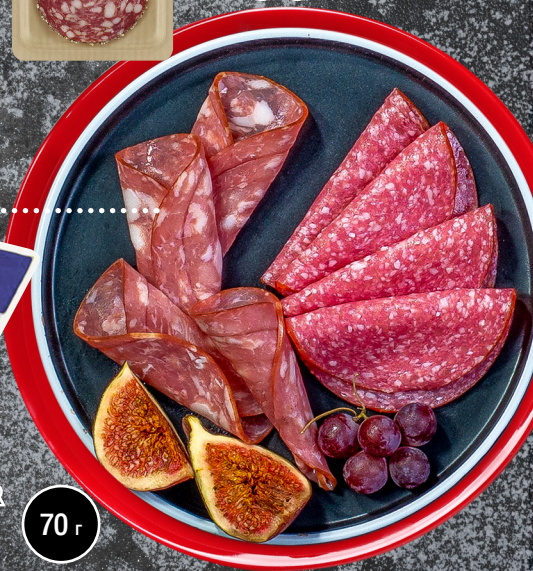

Салями Паве
с черным перцем
RAPELLI
нарезка
арт.656797

80 г

299.00
1 шт.

Шейка ВЕЛКОМ
нарезка
сырокопченая
арт.6267

169.00
1 шт.

150 г