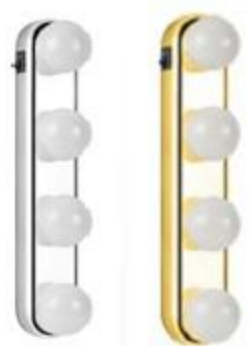

НОВИНКА

На присосках!
На батарейках!