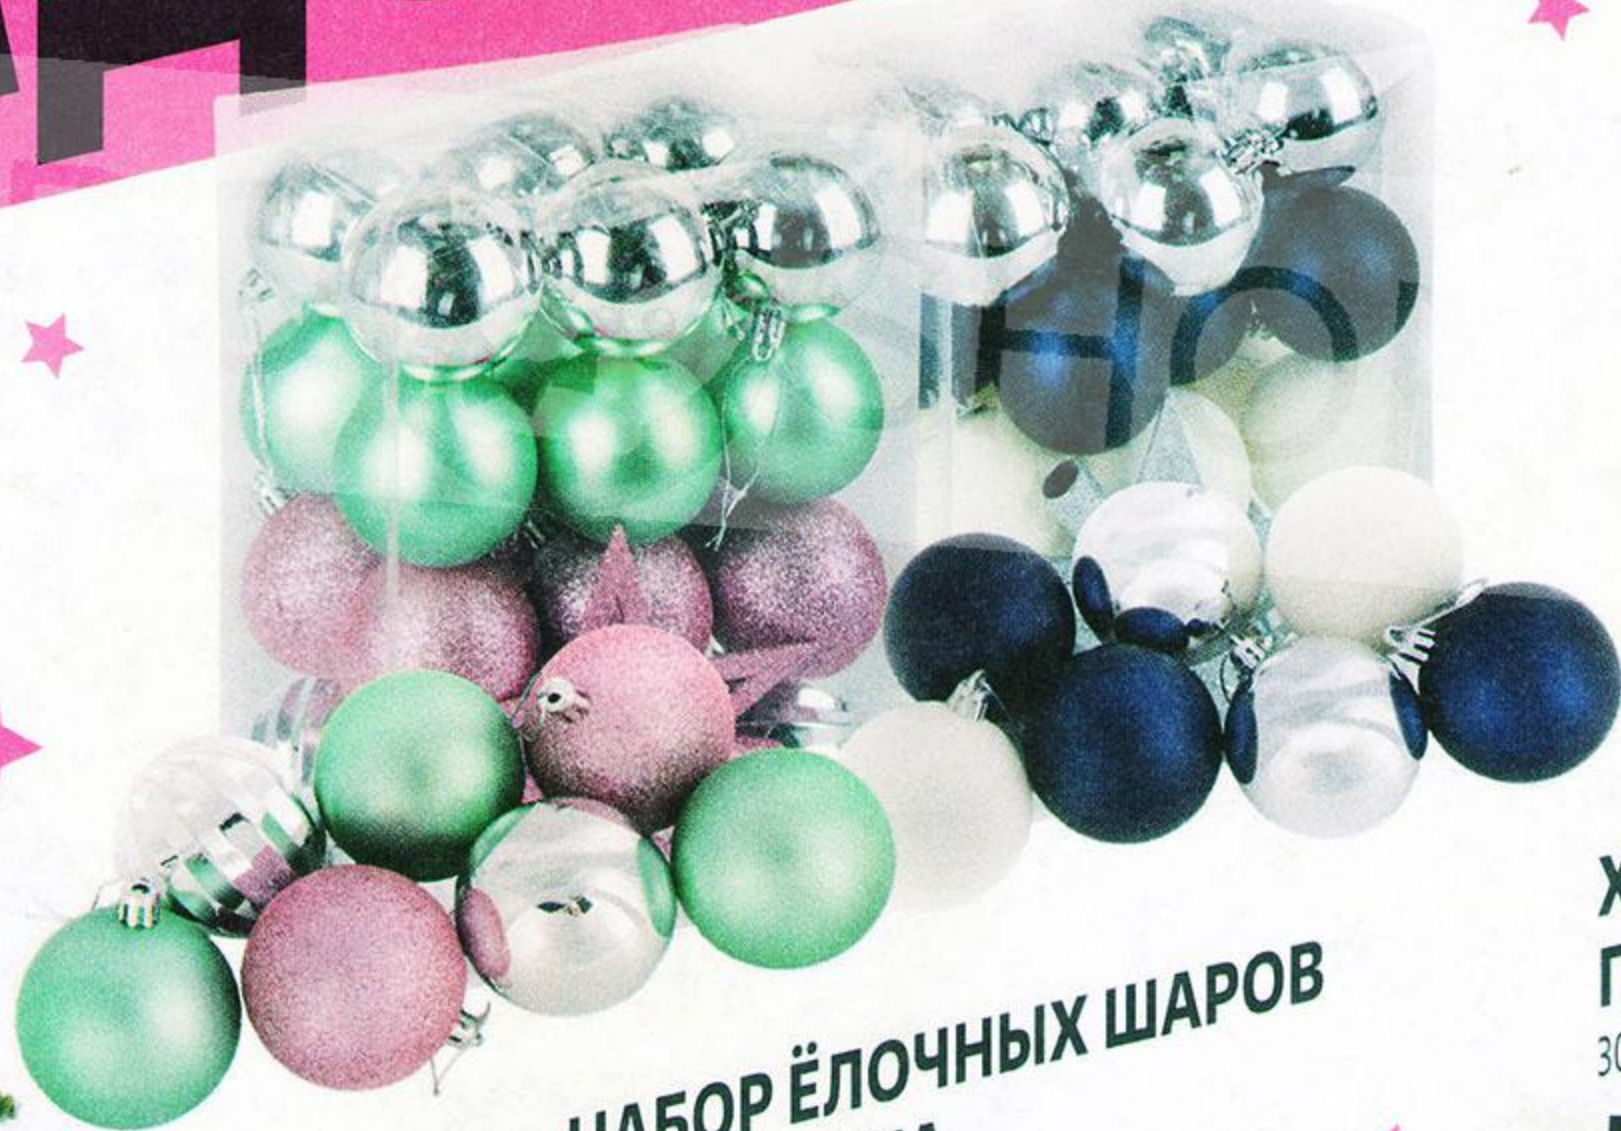

НАДО УСПЕТЬ!

**399⁹⁰
₽**

**НАБОР ЁЛОЧНЫХ ШАРОВ
+ ВЕРХУШКА,**
25 ПРЕДМЕТОВ, В АССОРТИМЕНТЕ, 1 УП.