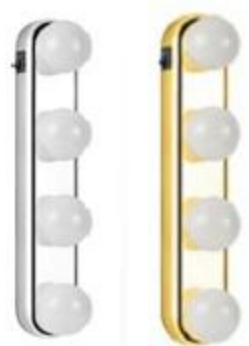

AM · PM

Цена за комплект:
раковина + тумба

СКИДКА
26 %

АКЦИЯ

~~29 990,-~~

21 999,-

Мебель для ванной комнаты AM.PM Like, 80 см

Раковина мебельная, керамическая, встроенная, цвет: белый, глянец, арт. 4022661 — ~~14 290,-~~ **9999,-**
База под раковину, напольная, 2 ящика, цвет: белый, глянец, арт. 4022653 — ~~15 690,-~~ **12 000,-**
Зеркало, частично зеркальный шкаф, правый, с подсветкой, цвет: белый, глянец, арт. 4022646 — ~~14 190,-~~ **10 990,-**

НОВИНКА

На присосках!
На батарейках!

АКЦИЯ

~~769,-~~

549,-

Светильник LED Rombica Мейк-Ап

белый, арт. 4896221
розовый, арт. 4896239
золотой, арт. 4896247

AM·PM