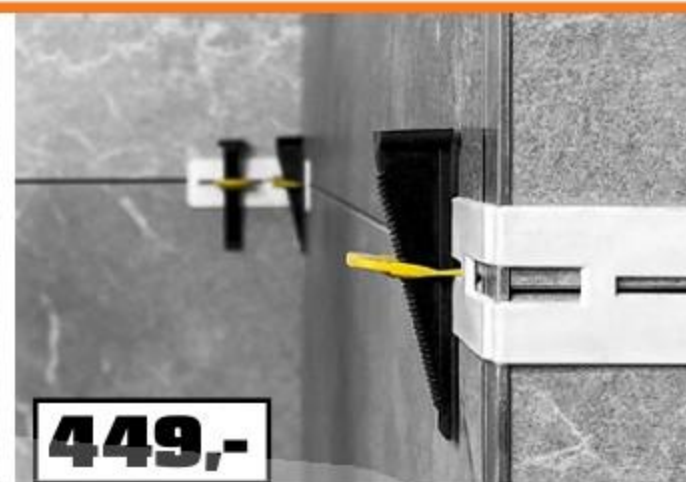

НЕ ЗАБУДЬТЕ  
ПРИБРЕСТИ!

от **21,-**

Крестики плиточные, 100 шт.,  
в ассортименте

**299,-**

Подложка защитная  
под клин TLS-Profi  
1 мм, арт. 4842605

**449,-**

Уголки для системы  
выравнивания плитки TLS-Profi  
2 мм, арт. 4842597