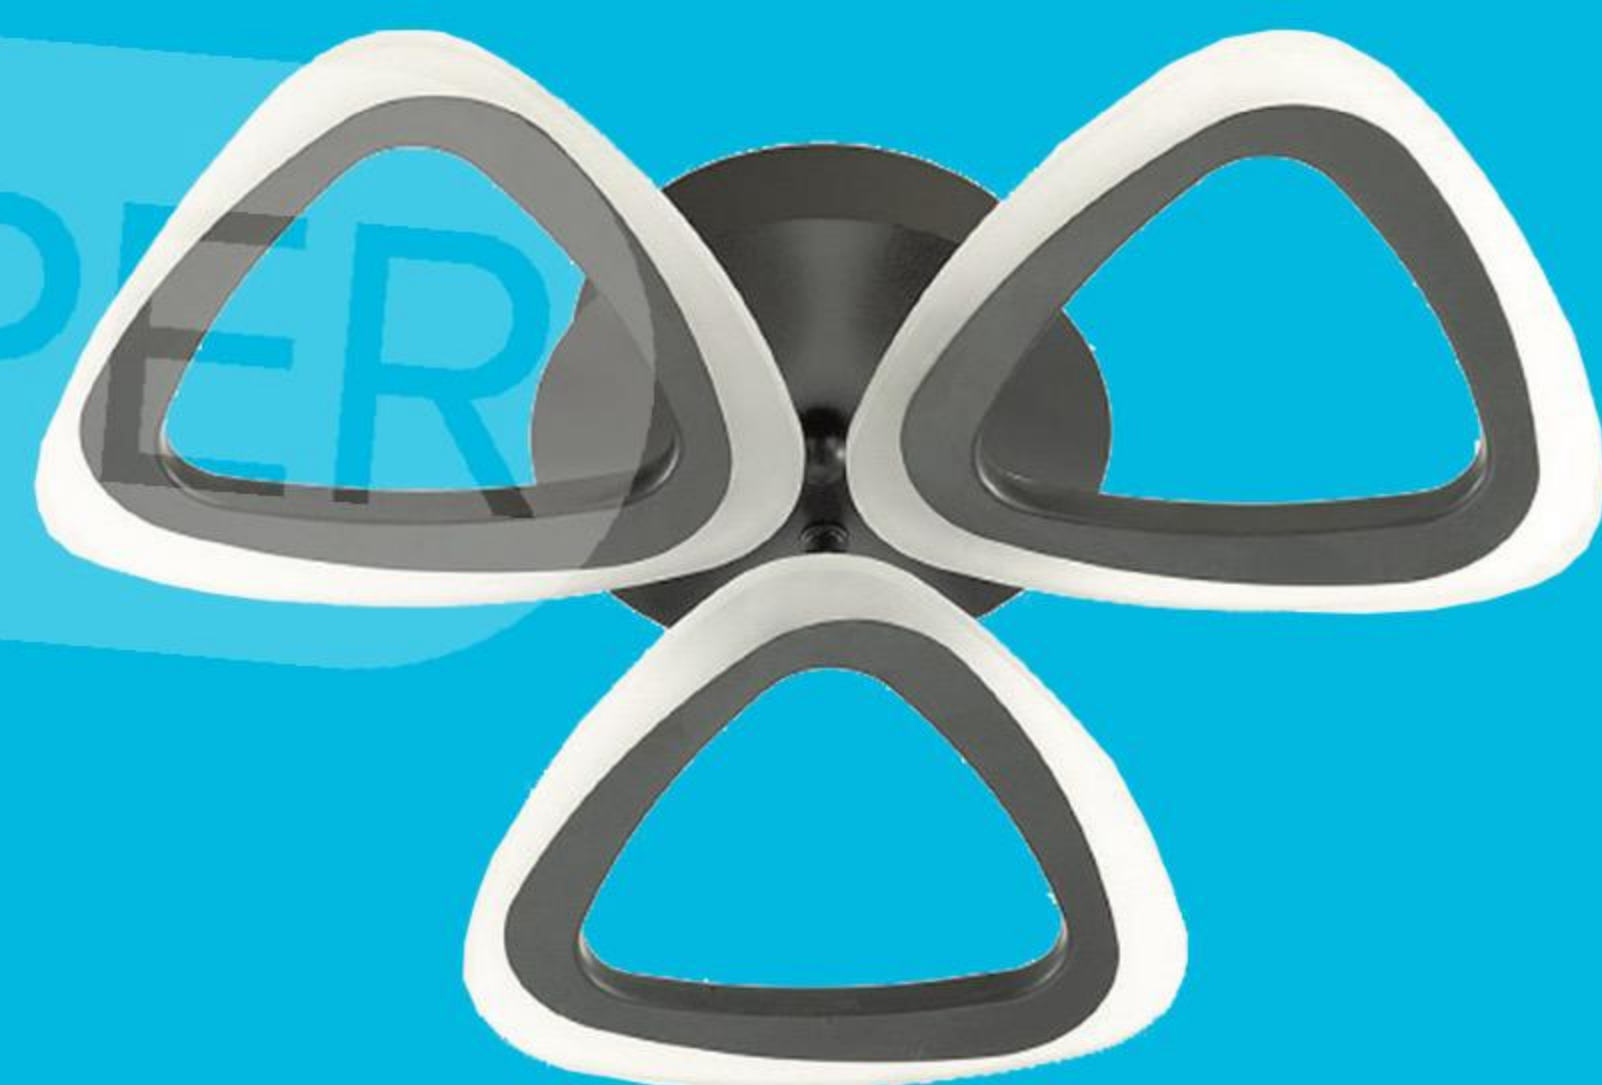

~~4120~~
2690₽

-34%

Люстра потолочная LUMION Rhea Ledio

Патрон: LED, источник света: 3x42 Вт, цветовая температура: 3000-6000 К. арт. 000-488-637, шт.