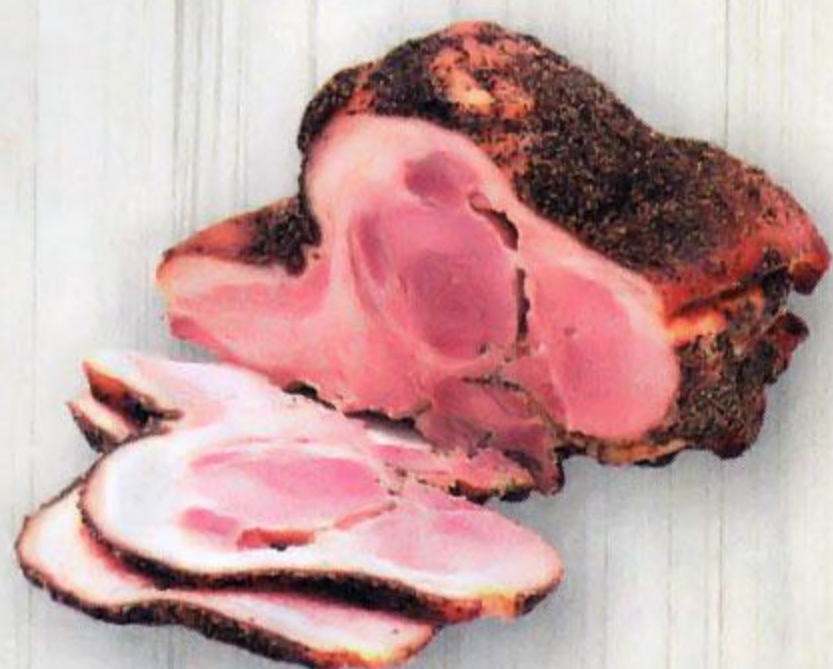

54<sup>99</sup>

68<sup>00</sup> -20%

Свинина  
ЕГОРЬЕВСКАЯ  
запеченая  
в перце, 100 г

3618440

55<sup>99\*</sup>

115<sup>40</sup> -51%

Грудинка  
ЗАПОВЕДНЫЕ  
ПРОДУКТЫ  
варено-копченая,  
100 г

736