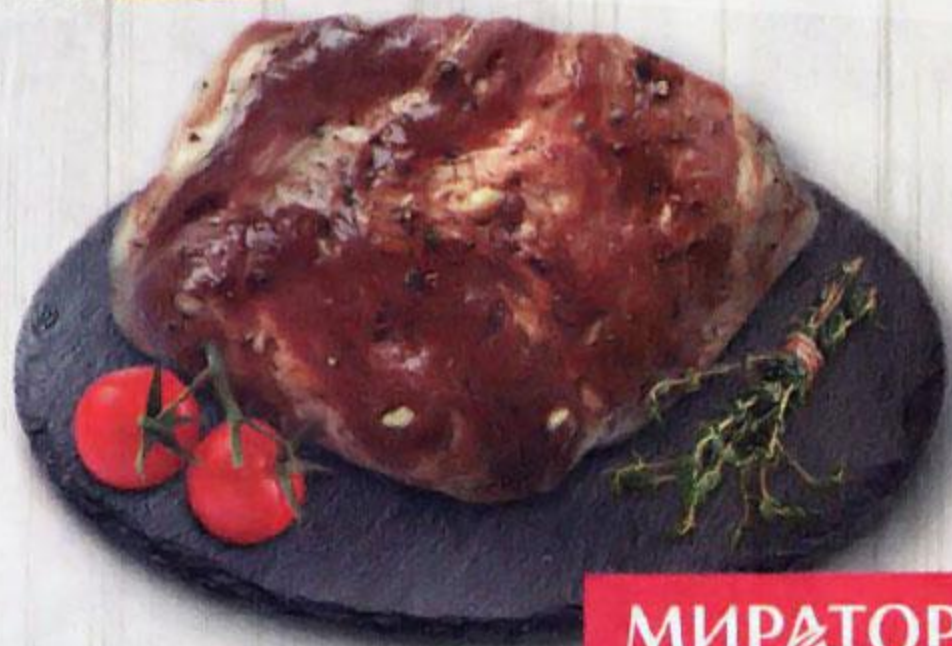

# ГОТОВЫЕ РЕШЕНИЯ для праздничного стола

**179<sup>99</sup>\***

**269<sup>99</sup> -33%**

**Набор ВЕЛКОМ**  
Велкомовская,  
Брауншвейгская,  
Миланская  
колбаса  
сырокопченая  
в нарезке, 150 г

\*Цена действует не во всех ГМ «Карусель»

**319<sup>99</sup>**

**519<sup>00</sup> -38%**

**Семга**  
**РУССКОЕ  
МОРЕ**  
слабосоленая,  
200 г

**319<sup>90</sup>**

**479<sup>99</sup> -33%**

**Шейка МИРАТОРГ**  
для запекания  
в маринаде  
охлажденная, 1 кг

**МИРАТОРГ**

**1699<sup>00</sup>**

**2257<sup>00</sup> -25%**

**Креветка**  
**POLAR**  
аргентинские  
свежемо-  
роженные  
21/30, 2 кг

Цены на товары, представленные в каталоге, действительны в гипермаркетах «Карусель» с 9 декабря 2021 г. по 1 января 2022 г., с 9:00, по карте лояльности и указаны в рублях с учетом скидки. Скидки на товары, указанные в каталоге, не суммируются с другими скидками и промопредложениями, действующими и применяемыми в гипермаркетах «Карусель». Количество товара ограничено, не является публичной офертой. Изображения товаров в каталоге могут незначительно отличаться от представленных в гипермаркетах «Карусель».