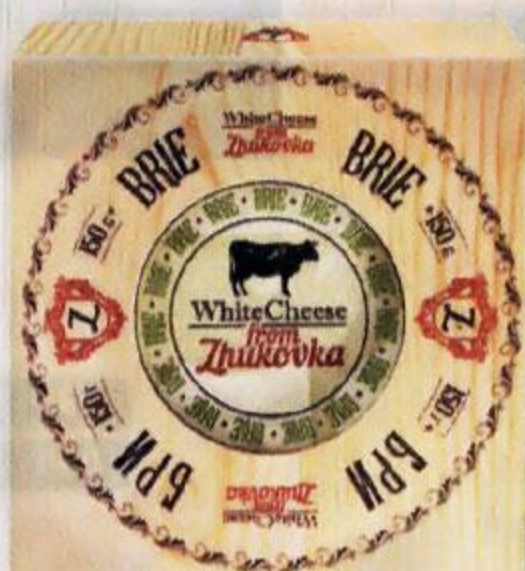

79<sup>99</sup>

~~98<sup>99</sup>~~ -19%

**Сыр VALIO**  
творожный  
Сливочный;  
с укропом,  
чесноком  
и петрушкой  
66-70%, 150 г

4042781, 4042782

109<sup>99</sup>

~~154<sup>99</sup>~~ -29%

**Крем SOLIO Чиз**  
с авокадо и грецким  
орехом, с грибами  
и розмарином,  
По-мексикански  
20%, 140 г

4114913

179<sup>99\*</sup>

~~228<sup>99</sup>~~ -21%

**Сыр WHITE  
CHEESE FROM  
ZHUKOVKA**  
Camembert, Brie  
60%, Cambozola,  
50%, 125 г

4108547

219<sup>99\*</sup>

~~293<sup>99</sup>~~ -25%

**Сыр WHITE  
CHEESE FROM  
ZHUKOVKA**  
Camembert  
с черным  
трюфелем  
50%, 125 г

4108551

279<sup>99\*</sup>

~~369<sup>99</sup>~~ -24%

**Сыр WHITE  
CHEESE FROM  
ZHUKOVKA Бри**  
мягкий 60%, 150 г

3628438

349<sup>99</sup>

~~559<sup>00</sup>~~ -37%

**Мороженое  
ЧИСТАЯ ЛИНИЯ**  
Семейное  
пломбир с медом,  
шоколадный,  
ванильный 12%,  
450 г

3403362, 3387731

83<sup>99</sup>

~~139<sup>99</sup>~~ -40%

**Мороженое  
ЧИСТАЯ  
ЛИНИЯ Ёлочка**  
эскимо пломбир  
шоколадный,  
эскимо ванильный,  
в глазури 12%, 80 г

4151695, 4151705

\*Цена действует не во всех ГМ «Карусель»