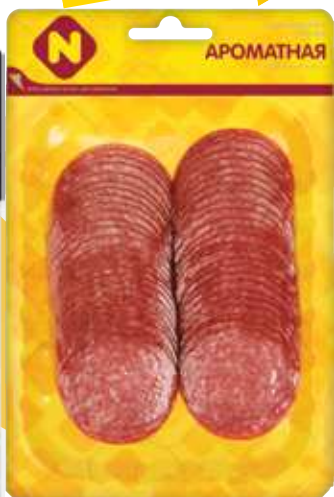

-20%
199⁹⁹
~~250⁶⁹~~

СЫРОК
КОРОВКА ИЗ КОРЕНОВКИ,
в шоколаде, 15-23%, 50 г,
в ассортименте

от -25%
33⁹⁹

СМЕТАНА ЧАБАН,
40%, 400 г

-16%
159⁹⁹
~~189⁴⁹~~

ТВОРОГ
КОРОВКА ИЗ КОРОВЕНКИ,
5%, 180 г

-27%
49⁹⁹
~~68⁶⁹~~

НАПИТОК ALPRO,
1,2-2,2%, 1000 мл,
в ассортименте

**СУПЕР
СКИДКА**

от -22%
149⁹⁹

КЕФИР КОРОВКА ИЗ КОРЕНОВКИ,
2,5%, 900 г

-26%
62⁹⁹
~~84⁹⁹~~

ГАСТРОНОМ. МОЛОЧНЫЕ ПРОДУКТЫ

НАРЕЗКА,
сырокопченая/
сыровяленая,
70-500 г,
в ассортименте

**СУПЕР
СКИДКА**

от -16%
от **79⁹⁹**

СЛИВКИ ЛЕНТА,
ультрапастеризованные, 20%, 200 г

Выгодно

-23%
49⁹⁹
~~65²⁹~~

**КОЛБАСА МК ВЕЛИКОЛУКСКИЙ
ДОКТОРСКАЯ,** вареная, 500 г

КОЛБАСА ПАПА МОЖЕТ,
полукопченая
- бальковая, 310 г
- боянская, 420 г