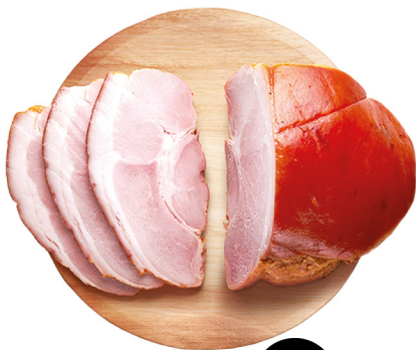

*** 79.90**

• Колбаса из индейки
МД БОРОДИНА
95г

-32%

1325,00

*** 899.00**

• Окорок в/к РУБЛЕВСКИЙ
Тамбовский
1кг

-40%

336,00