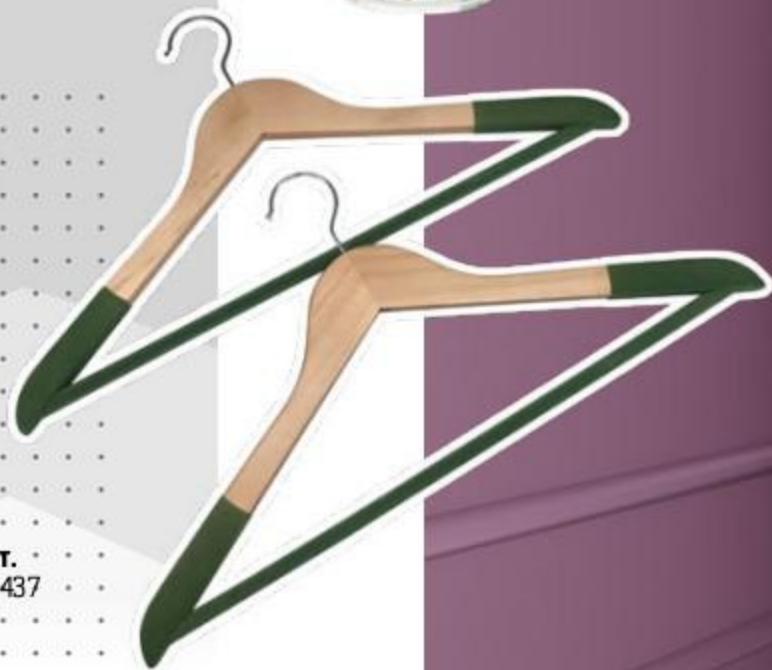

Ароматический диффузор  
в ассортименте, 100 мл

АКЦИЯ

~~339,-~~  
**299,-**

Набор вешалок  
для одежды ОВ1, 2 шт.  
44,5 × 23 см, арт. 4801437

АКЦИЯ

~~659,-~~  
**599,-**

Кашпо керамическое Шойрих  
в ассортименте  
Ø14 см